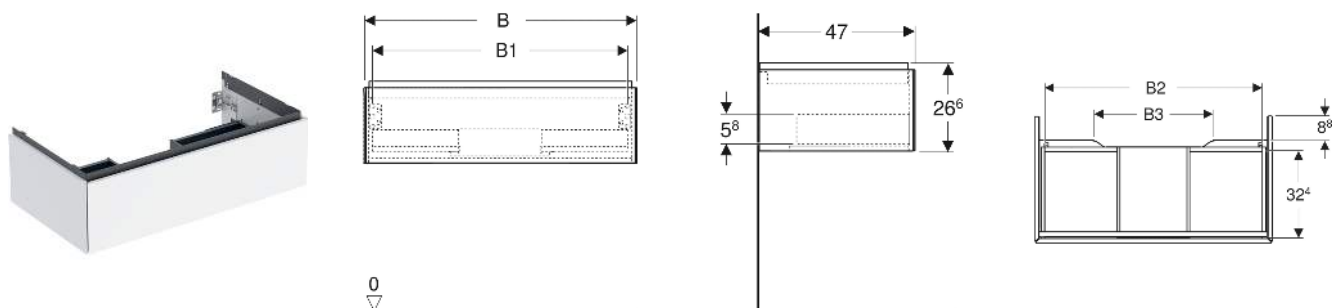

# Geberit ONE Unterschrank für Waschtisch, mit einer Schublade

## EIGENSCHAFTEN

- FSC™ C134279 zertifiziert
- Wandhängend
- Komplettnutzbarer Stauraum in oberer Schublade
- Mit einer Schublade
- Push-to-open-Mechanismus zum Öffnen
- Schublade mit Selbsteinzug
- Vormontiert geliefert
- Feuchtigkeitsbeständig

## TECHNISCHE DATEN

Werkstoff Hochverdichtete Dreischicht-Holzspanplatte  
 Schubladenbelastung max. 20 kg

## ZUBEHÖR

- Geberit Lichteiste für Schublade, links und rechts, Länge 35 cm

- Geberit Set Schubladeneinsätze für obere Schublade
- Geberit Steckdosenelement mit Netzstecker
- Geberit Steckdosenelement mit ComfortLight-Modul
- Geberit Handtuchhalter für Badezimmermöbel