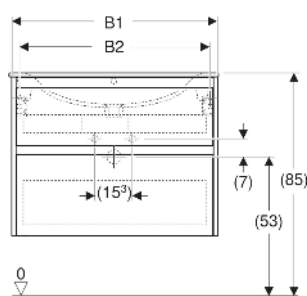

Geberit Renova Plan Set Möbelwaschtisch schmaler Rand, mit Unterschrank, zwei Schubladen

EIGENSCHAFTEN

- Holz aus nachhaltiger Forstwirtschaft mit zertifizierter Herkunft
- Wandhängend
- Mit zwei Schubladen
- Griffmulde zum Öffnen
- Schublade mit Selbsteinzug
- Schublade mit Geruchsverschlussausschnitt
- Erweiterter Serviceraum
- Seidenmatte Oberflächen mit Anti-Fingerabdruck-Beschichtung
- Feuchtigkeitsbeständig
- Vormontiert geliefert

TECHNISCHE DATEN

Werkstoff

Sanitärkeramik /
Hochverdichtete Dreischicht-
Holzspanplatte

Schubladenbelastung max.

20 kg

LIEFERUMFANG

- Möbelwaschtisch
- Unterschrank für Möbelwaschtisch
- Befestigungsmaterial
- Montageschablone

Art.-Nr.	Farbe / Oberfläche	Hahnloch	Überlauf	B cm	B1 cm	B2 cm	B3 cm	B4 cm	Breite Waschtisch cm	H cm	T cm	VE1 St
504.041.PS.8 Neu	Waschtisch: weiß / KeraTect Korpus, Front: Eiche natur / Melamin Holzstruktur	mittig	sichtbar, symmetrisch	100	98.8	93.4	89.8	94	100	62.1	48	1