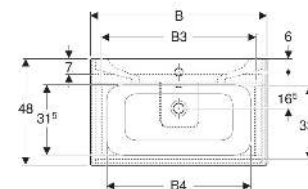

Geberit Renova Plan Set Möbelwaschtisch schmaler Rand, mit Unterschrank, zwei Schubladen

EIGENSCHAFTEN

- Holz aus nachhaltiger Forstwirtschaft mit zertifizierter Herkunft
- Wandhängend
- Mit zwei Schubladen
- Griffmulde zum Öffnen
- Schublade mit Selbsteinzug
- Schublade mit Geruchsverschlussausschnitt
- Erweiterter Serviceraum
- Seidenmatte Oberflächen mit Anti-Fingerabdruck-Beschichtung
- Feuchtigkeitsbeständig
- Vormontiert geliefert

TECHNISCHE DATEN

Werkstoff

Sanitärkeramik /
Hochverdichtete Dreischicht-
Holzspanplatte

Schubladenbelastung max.

20 kg

LIEFERUMFANG

- Möbelwaschtisch
- Unterschrank für Möbelwaschtisch
- Befestigungsmaterial
- Montageschablone

Art.-Nr.	Farbe / Oberfläche	Hahnloch	Überlauf	B cm	B1 cm	B2 cm	B3 cm	B4 cm	Breite Waschtisch cm	H cm	T cm	VE1 St
504.041.PS.8 Neu	Waschtisch: weiß / KeraTect Korpus, Front: Eiche natur / Melamin Holzstruktur	mittig	sichtbar, symmetrisch	100	98.8	93.4	89.8	94	100	62.1	48	1