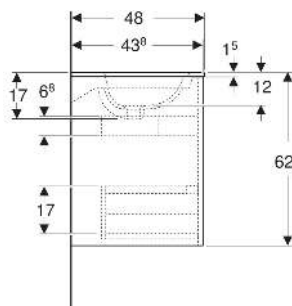

Geberit Renova Plan Set Möbelwaschtisch schmaler Rand, mit Unterschrank, zwei Schubladen

EIGENSCHAFTEN

- Holz aus nachhaltiger Forstwirtschaft mit zertifizierter Herkunft
- Wandhängend
- Mit zwei Schubladen
- Griffmulde zum Öffnen
- Schublade mit Selbsteinzug
- Schublade mit Geruchsverschlussausschnitt
- Erweiterter Serviceraum
- Seidenmatte Oberflächen mit Anti-Fingerabdruck-Beschichtung
- Feuchtigkeitsbeständig
- Vormontiert geliefert

TECHNISCHE DATEN

Werkstoff

Sanitärkeramik /
Hochverdichtete Dreischicht-
Holzspanplatte

Schubladenbelastung max.

20 kg

LIEFERUMFANG

- Möbelwaschtisch
- Unterschrank für Möbelwaschtisch
- Befestigungsmaterial
- Montageschablone

Art.-Nr.	Farbe / Oberfläche	Hahnloch	Überlauf	B cm	B1 cm	B2 cm	B3 cm	B4 cm	Breite Waschtisch cm	H cm	T cm	VE1 St
504.041.PS.8 Neu	Waschtisch: weiß / KeraTect Korpus, Front: Eiche natur / Melamin Holzstruktur	mittig	sichtbar, symmetrisch	100	98.8	93.4	89.8	94	100	62.1	48	1