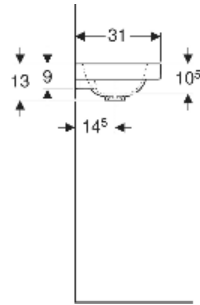

## EIGENSCHAFTEN

- Unterbaufähig
- Asymmetrisch
- Mit Ablagefläche

Art.-Nr.	Farbe / Oberfläche	Hahnloch	Überlauf	B cm	H cm	T cm	Ablagefläche	VE1 St.	VE2 St.
501.833.00.3 *	weiß	ohne	ohne	53	13	31	links	1	16

\* Auftragsbezogene Produktion