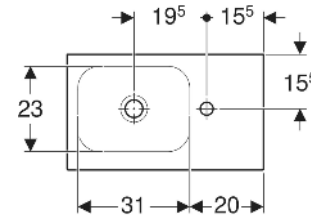

## EIGENSCHAFTEN

- Unterbaufähig
- Asymmetrisch
- Mit Ablagefläche

Art.-Nr.	Farbe / Oberfläche	Hahnloch	Überlauf	B cm	H cm	T cm	Ablagefläche	VE1 St.	VE2 St.
501.833.00.3 *	weiß	ohne	ohne	53	13	31	links	1	16

\* Auftragsbezogene Produktion