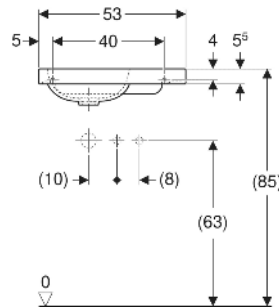

## EIGENSCHAFTEN

- Unterbaufähig
- Asymmetrisch
- Mit Ablagefläche

Art.-Nr.	Farbe / Oberfläche	Hahnloch	Überlauf	B cm	H cm	T cm	Ablagefläche	VE1 St.	VE2 St.
501.833.00.3 *	weiß	ohne	ohne	53	13	31	links	1	16

\* Auftragsbezogene Produktion