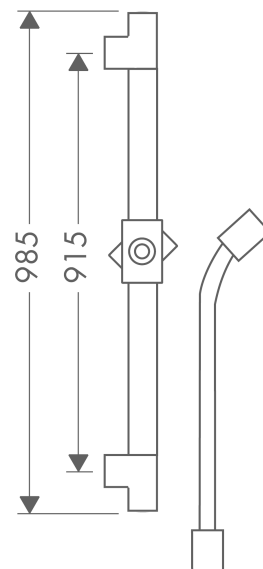

AXOR Starck
Brausestange 0,90 m mit Brauseschlauch 1,60 m
Oberfläche: **Brushed Gold Optic** Artikelnummer: **27830250**

Merkmale

- besteht aus: Brausestange, Brauseschlauch, Handbrausehalterung
- Gesamtlänge Brausestange: 985 mm
- Brausestangendurchmesser: 25 mm
- Profil Brausestange: rund
- Bohrabstand: 915 mm
- Handbrausehalterung aus Metall
- Handbrausehalterung stufenlos verstellbar

Produktabbildung

Maßzeichnung

AXOR Starck
Brausestange 0,90 m mit Brauseschlauch 1,60 m
Oberfläche: **Brushed Gold Optic** Artikelnummer: **27830250**

Einbaubeispiel