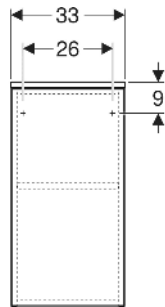

Geberit Renova Plan Seitenschrank mit einer Tür

EIGENSCHAFTEN

- Holz aus nachhaltiger Forstwirtschaft mit zertifizierter Herkunft
- Wandhängend
- Mit einer Tür
- Anschlagseite links oder rechts
- Griffmulde zum Öffnen
- Tür mit Dämpfungsmechanismus
- Mit einem versetzbaren Einlegeboden
- Seidenmatte Oberflächen mit Anti-Fingerabdruck-Beschichtung

- Feuchtigkeitsbeständig
- Vormontiert geliefert

TECHNISCHE DATEN

Werkstoff Hochverdichtete Dreischicht-Holzspanplatte

LIEFERUMFANG

- Befestigungsmaterial

ZUBEHÖR

- Geberit Magnethalter
- Geberit Vergrößerungsspiegel
- Geberit Steckdosenelement
- Geberit Set Füße schmal

INFO

- Seitenschrank und Mittelhochschrank können miteinander kombiniert werden

Art-Nr.	Farbe / Oberfläche	B cm	H cm	T cm	Tür	VE1 St.
504.043.DB.1 * Neu	sandgrau / lackiert seidenmatt	33	65	29.7	Anschlag links oder rechts	1