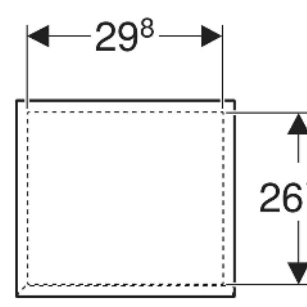

Geberit Renova Plan Seitenschrank mit einer Tür

EIGENSCHAFTEN

- Holz aus nachhaltiger Forstwirtschaft mit zertifizierter Herkunft
- Wandhängend
- Mit einer Tür
- Anschlagseite links oder rechts
- Griffmulde zum Öffnen
- Tür mit Dämpfungsmechanismus
- Mit einem versetzbaren Einlegeboden
- Seidenmatte Oberflächen mit Anti-Fingerabdruck-Beschichtung

- Feuchtigkeitsbeständig
- Vormontiert geliefert

TECHNISCHE DATEN

Werkstoff Hochverdichtete Dreischicht-Holzspanplatte

LIEFERUMFANG

- Befestigungsmaterial

ZUBEHÖR

- Geberit Magnethalter
- Geberit Vergrößerungsspiegel
- Geberit Steckdosenelement
- Geberit Set Füße schmal

INFO

- Seitenschrank und Mittelhochschrank können miteinander kombiniert werden

Art-Nr.	Farbe / Oberfläche	B cm	H cm	T cm	Tür	VE1 St.
504.043.DB.1 * Neu	sandgrau / lackiert seidenmatt	33	65	29.7	Anschlag links oder rechts	1