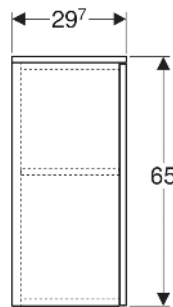

Geberit Renova Plan Seitenschrank mit einer Tür

EIGENSCHAFTEN

- Holz aus nachhaltiger Forstwirtschaft mit zertifizierter Herkunft
- Wandhängend
- Mit einer Tür
- Anschlagseite links oder rechts
- Griffmulde zum Öffnen
- Tür mit Dämpfungsmechanismus
- Mit einem versetzbaren Einlegeboden
- Seidenmatte Oberflächen mit Anti-Fingerabdruck-Beschichtung

INFO

- Seitenschrank und Mittelhochschrank können miteinander kombiniert werden

Art-Nr.	Farbe / Oberfläche	B cm	H cm	T cm	Tür	VE1 St.
504.043.DB.1 * Neu	sandgrau / lackiert seidenmatt	33	65	29.7	Anschlag links oder rechts	1