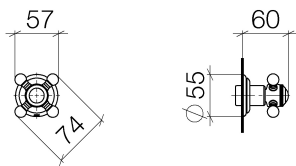

## Dusche - Madison

Unterputzventil rechtsschließend 1/2" - Dark Platinum matt

Artikelnummer: 36 607 361-99

- Rosette Ø 55 mm
- Oberteil mit ablängbarer Spindel und Hülse
- 3x Porzellanplättchen HOT, COLD und NEUTRAL
- Passt zu Madison

## Maßzeichnung

Alle Angaben in mm / inch = mm x 0,0394

Dusche - Madison

Unterputzventil rechtsschließend 1/2" - Dark Platinum matt

Artikelnummer: 36 607 361-99