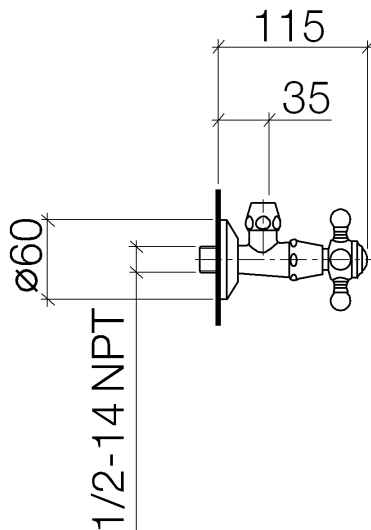

Waschtisch - Madison
Eckventil Madison - messing
Artikelnummer: 22 900 361-09

- Rosette Ø 60 mm
- Porzellanplättchen HOT

messing

Maßzeichnung

Alle Angaben in mm / inch = mm x 0,0394

Waschtisch - Madison
Eckventil Madison - messing
Artikelnummer: 22 900 361-09

Durchflussdiagramm

Waschtisch - Madison
Eckventil Madison - messing
Artikelnummer: 22 900 361-09

Weitere Oberflächenvarianten

chrom
22 900 361-00

platin matt
22 900 361-06

platin
22 900 361-08

messing gebürstet
22 900 361-28