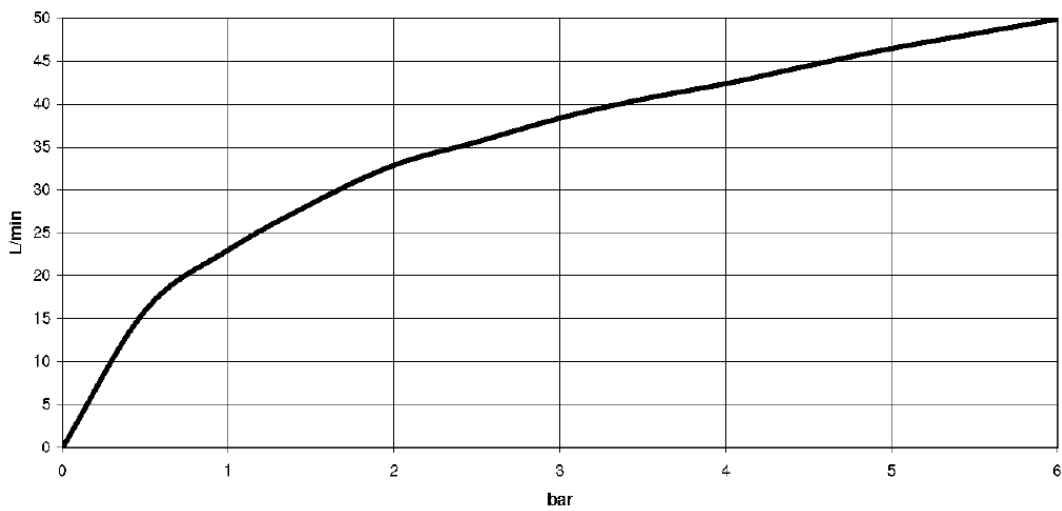

Waschtisch - Madison
Eckventil Madison - messing
Artikelnummer: 22 900 361-09

- Rosette Ø 60 mm
- Porzellanplättchen HOT

messing

Maßzeichnung

Alle Angaben in mm / inch = mm x 0,0394

Waschtisch - Madison
Eckventil Madison - messing
Artikelnummer: 22 900 361-09

Durchflussdiagramm

Waschtisch - Madison
Eckventil Madison - messing
Artikelnummer: 22 900 361-09

Weitere Oberflächenvarianten

chrom
22 900 361-00

platin matt
22 900 361-06

platin
22 900 361-08

messing gebürstet
22 900 361-28