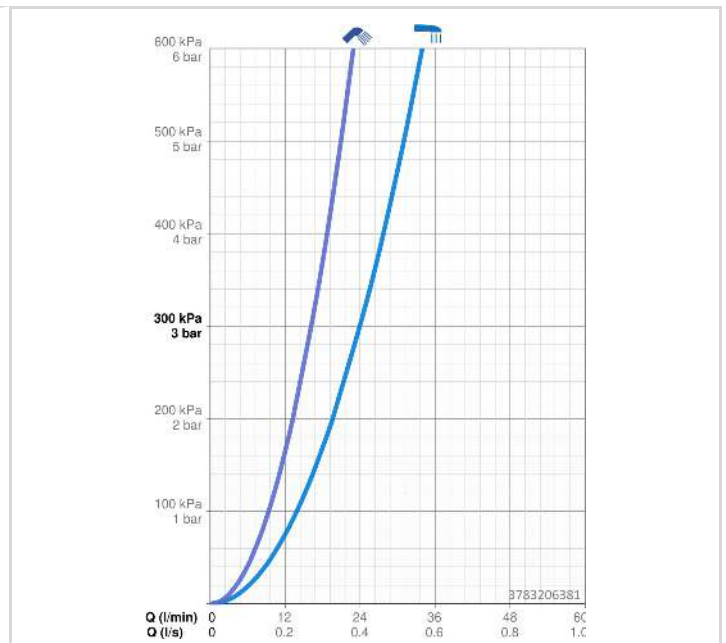

ZULASSUNGEN UND DEKLARATIONEN

Konformitätserklärung **DoC**