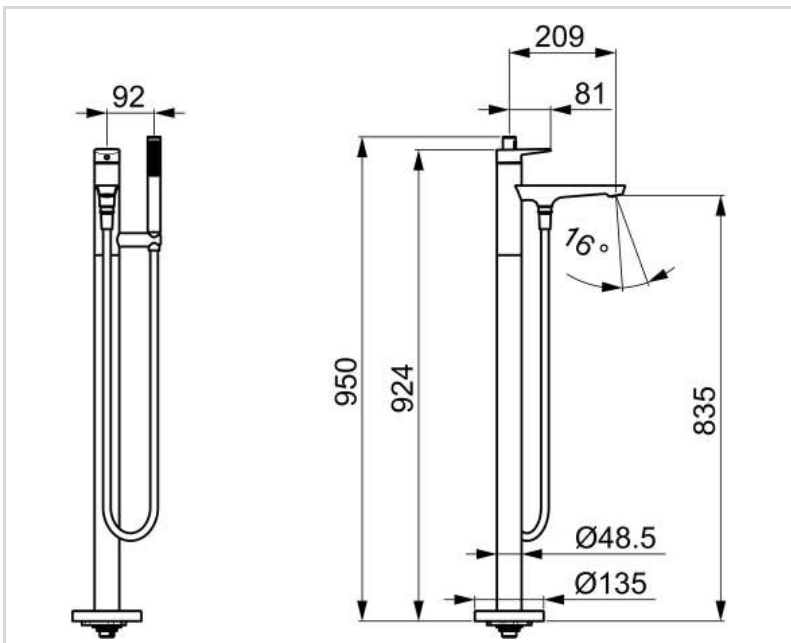

ZULASSUNGEN UND DEKLARATIONEN

Konformitätserklärung **DoC**