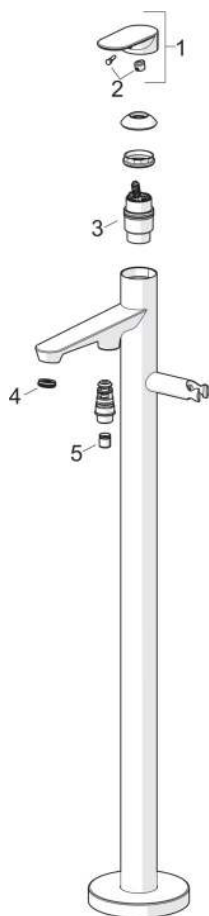

SP37832063CLR

	Name	Art.-Nr.
01	Hebel Matt-Schwarz	3788006333
01	Hebel Stahl gebürstet	3788006380
01	Hebel Bronze gebürstet	3788006381
02	Dekorkappe	1018751V
03	Kartusche, 4.0 Classic	59914129
04	Luftsprudler und Schlüssel, M24x1 SSR Honeycomb Laminar	1021362V
05	Rückschlagventil	59905714