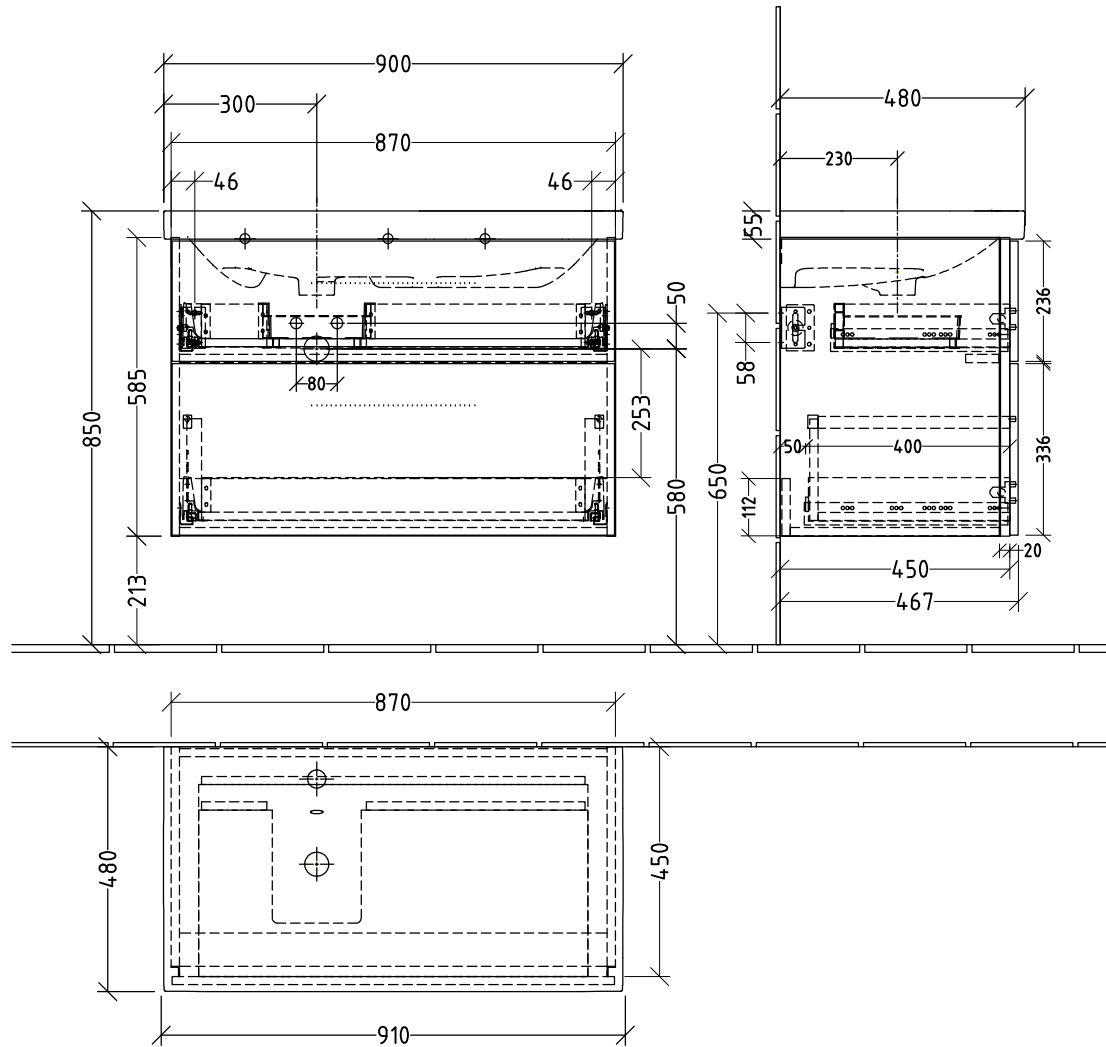

3W419

zu Geberit Acanto 500.625.01. - 900mm

zu Geberit Acanto 500.626.01. - 900mm

Siphonangaben  
vom Hersteller

**SANIPA**  
Villency & Boch Group

Montagezeichnung  
**3way - BR, BS**

Zeichner  
**SKJ**  
Datum  
**10.04.2019**

Alle Angaben in mm - Technische Änderungen vorbehalten.  
Diese Zeichnung ist unser geistiges Eigentum und darf ohne unsere  
Genehmigung nicht kopiert oder Dritten zugänglich gemacht werden.