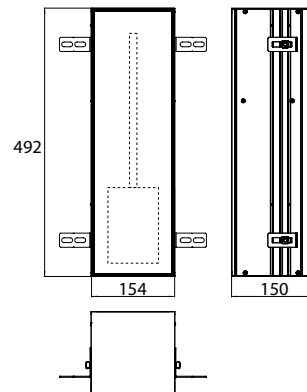

PRODUKTINFORMATION

Toilettenbürstengarnitur-Modul - Unterputzmodell, Tür befliesbar (Fliese + Kleber, max.: 12 mm) aluminium

Art.-Nr.9756 110 09

mit integrierter Toilettenbürstengarnitur, Türanschlag links-/rechts wechselbar