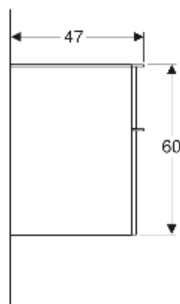

Geberit Smyle Seitenschrank mit zwei Schubladen

EIGENSCHAFTEN

- FSC™ C134279 zertifiziert
- Wandhängend
- Mit Waschtischunterschrank verbindbar
- Mit zwei Schubladen
- Griff zum Öffnen
- Schublade mit Selbsteinzug
- Feuchtigkeitsbeständig
- Schubladenrahmen aus Metall
- Abdeckplatte aus Glas

- Vormontiert geliefert

TECHNISCHE DATEN

Werkstoff	Hochverdichtete Dreischicht-Holzspanplatte
Schubladenbelastung max.	20 kg

LIEFERUMFANG

- Seitenschrank
- Befestigungsmaterial

ZUBEHÖR

- Geberit Schubladeneinsatz T-Unterteilung, für obere Schublade
- Geberit Schubladeneinsatz H-Unterteilung, für obere Schublade
- Geberit Handtuchhalter für Badezimmermöbel
- Geberit Magnethalter
- Geberit Lichteiste für Schublade
- Geberit Steckdosenelement
- Geberit Steckdosenelement mit USB-Anschluss
- Geberit Set Füße schmal