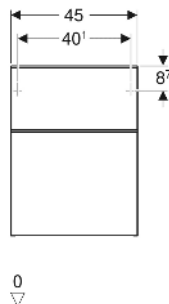

Geberit Smyle Seitenschrank mit zwei Schubladen

EIGENSCHAFTEN

- FSC™ C134279 zertifiziert
- Wandhängend
- Mit Waschtischunterschrank verbindbar
- Mit zwei Schubladen
- Griff zum Öffnen
- Schublade mit Selbsteinzug
- Feuchtigkeitsbeständig
- Schubladenrahmen aus Metall
- Abdeckplatte aus Glas

- Vormontiert geliefert

TECHNISCHE DATEN

Werkstoff	Hochverdichtete Dreischicht-Holzspanplatte
Schubladenbelastung max.	20 kg

LIEFERUMFANG

- Seitenschrank
- Befestigungsmaterial

ZUBEHÖR

- Geberit Schubladeneinsatz T-Unterteilung, für obere Schublade
- Geberit Schubladeneinsatz H-Unterteilung, für obere Schublade
- Geberit Handtuchhalter für Badezimmermöbel
- Geberit Magnethalter
- Geberit Lichteiste für Schublade
- Geberit Steckdosenelement
- Geberit Steckdosenelement mit USB-Anschluss
- Geberit Set Füße schmal