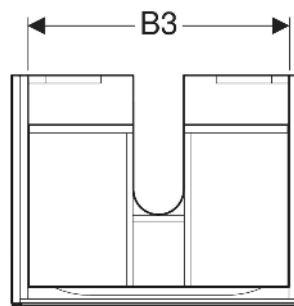

Geberit Xeno² Unterschrank für Waschtisch, mit einer Schublade

EIGENSCHAFTEN

- FSC™ C134279 zertifiziert
- Wandhängend
- Mit einer Schublade
- Push-to-open-Mechanismus zum Öffnen
- Schublade mit Antirutschmatte
- Schublade mit LED-Leuchte
- Feuchtigkeitsbeständig
- Vormontiert geliefert

TECHNISCHE DATEN

Schutzart	IP21
Nennspannung	230 V AC
Netzfrequenz	50 Hz
Betriebsspannung	12 V DC

Werkstoff

Schubladenbelastung max. 20 kg
Energieeffizienzklasse F
Lichtquelle
Lichtfarbe 3000 K

Hochverdichtete Dreischicht-Holzspanplatte

- Geberit Xeno² Schubladeneinsatz, H-Unterteilung, für obere Schublade
- Geberit Steckdosenelement
- Geberit Steckdosenelement mit USB-Anschluss
- Geberit Group Orientierungslicht
- Geberit Handtuchhalter für Badezimmermöbel, Ecke rechtwinklig
- Geberit Handtuchhalter für Badezimmermöbel, Ecke abgerundet

LIEFERUMFANG

- Befestigungsmaterial

ZUBEHÖR

- Geberit Handtuchhalter für Badezimmermöbel
- Geberit Magnethalter
- Geberit Xeno² Schubladeneinsatz, T-Unterteilung, für obere Schublade

INFO

- Für die Installation des Unterschrankes wird ein Geberit Waschbeckenanschluss, Raumsparmodell benötigt. Siehe Sortimentsübersicht Waschtisch-Serie oder Onlinekatalog, Zubehör Waschtische.

Art.-Nr.	Farbe / Oberfläche	B cm	B1 cm	B2 cm	B3 cm	Breite Waschtisch cm	H cm	T cm	Schutzklasse	Leistungsaufnahme W	Lichtstrom lm	VE1 St.
500.508.43.1	sculturagrau / Melamin Holzstruktur	88	84.6	23	81.6	90	22	46.2	II	3.75	450	1