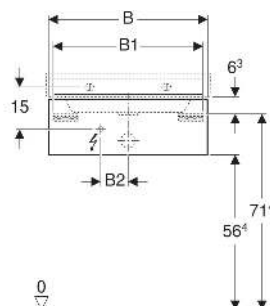

Geberit Xeno² Unterschrank für Waschtisch, mit einer Schublade

EIGENSCHAFTEN

- FSC™ C134279 zertifiziert
- Wandhängend
- Mit einer Schublade
- Push-to-open-Mechanismus zum Öffnen
- Schublade mit Antirutschmatte
- Schublade mit LED-Leuchte
- Feuchtigkeitsbeständig
- Vormontiert geliefert

TECHNISCHE DATEN

Schutzart	IP21
Nennspannung	230 V AC
Netzfrequenz	50 Hz
Betriebsspannung	12 V DC

Werkstoff

Schubladenbelastung max. 20 kg
Energieeffizienzklasse F
Lichtquelle
Lichtfarbe 3000 K

Hochverdichtete Dreischicht-Holzspanplatte

- Geberit Xeno² Schubladeneinsatz, H-Unterteilung, für obere Schublade
- Geberit Steckdosenelement
- Geberit Steckdosenelement mit USB-Anschluss
- Geberit Group Orientierungslicht
- Geberit Handtuchhalter für Badezimmermöbel, Ecke rechtwinklig
- Geberit Handtuchhalter für Badezimmermöbel, Ecke abgerundet

LIEFERUMFANG

- Befestigungsmaterial

ZUBEHÖR

- Geberit Handtuchhalter für Badezimmermöbel
- Geberit Magnethalter
- Geberit Xeno² Schubladeneinsatz, T-Unterteilung, für obere Schublade

INFO

- Für die Installation des Unterschrankes wird ein Geberit Waschbeckenanschluss, Raumsparmodell benötigt. Siehe Sortimentsübersicht Waschtisch-Serie oder Onlinekatalog, Zubehör Waschtische.

Art.-Nr.	Farbe / Oberfläche	B cm	B1 cm	B2 cm	B3 cm	Breite Waschtisch cm	H cm	T cm	Schutzklasse	Leistungsaufnahme W	Lichtstrom lm	VE1 St.
500.508.43.1	sculturagrau / Melamin Holzstruktur	88	84.6	23	81.6	90	22	46.2	II	3.75	450	1