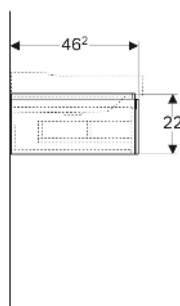

Geberit Xeno² Unterschrank für Waschtisch, mit einer Schublade

EIGENSCHAFTEN

- FSC™ C134279 zertifiziert
- Wandhängend
- Mit einer Schublade
- Push-to-open-Mechanismus zum Öffnen
- Schublade mit Antirutschmatte
- Schublade mit LED-Leuchte
- Feuchtigkeitsbeständig
- Vormontiert geliefert

TECHNISCHE DATEN

Schutzart	IP21
Nennspannung	230 V AC
Netzfrequenz	50 Hz
Betriebsspannung	12 V DC

Werkstoff

Schubladenbelastung max. 20 kg
Energieeffizienzklasse F
Lichtquelle
Lichtfarbe 3000 K

Hochverdichtete Dreischicht-Holzspanplatte

- Geberit Xeno² Schubladeneinsatz, H-Unterteilung, für obere Schublade
- Geberit Steckdosenelement
- Geberit Steckdosenelement mit USB-Anschluss
- Geberit Group Orientierungslicht
- Geberit Handtuchhalter für Badezimmermöbel, Ecke rechtwinklig
- Geberit Handtuchhalter für Badezimmermöbel, Ecke abgerundet

LIEFERUMFANG

- Befestigungsmaterial

ZUBEHÖR

- Geberit Handtuchhalter für Badezimmermöbel
- Geberit Magnethalter
- Geberit Xeno² Schubladeneinsatz, T-Unterteilung, für obere Schublade

INFO

- Für die Installation des Unterschrankes wird ein Geberit Waschbeckenanschluss, Raumsparmodell benötigt. Siehe Sortimentsübersicht Waschtisch-Serie oder Onlinekatalog, Zubehör Waschtische.

Art.-Nr.	Farbe / Oberfläche	B cm	B1 cm	B2 cm	B3 cm	Breite Waschtisch cm	H cm	T cm	Schutzklasse	Leistungsaufnahme W	Lichtstrom lm	VE1 St.
500.508.43.1	sculturagrau / Melamin Holzstruktur	88	84.6	23	81.6	90	22	46.2	II	3.75	450	1