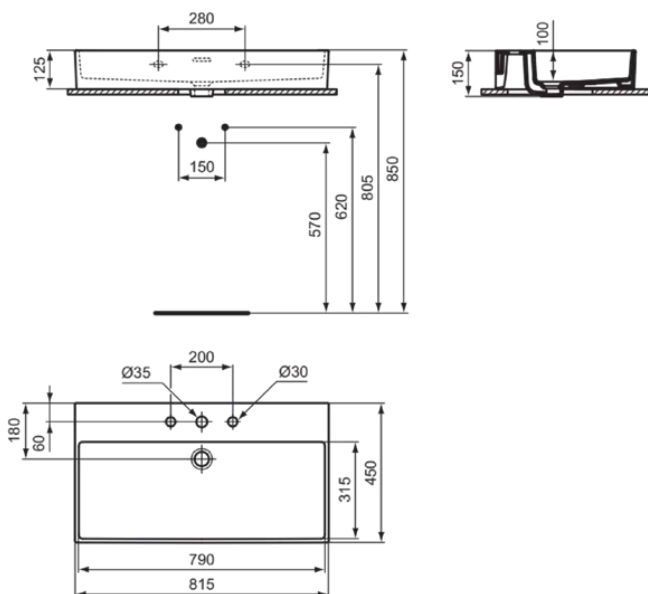

EXTRA

R054801

EXTRA | Waschtisch 815x450x150 mm in weiß glänzend, 3 Hahnlöcher, mit Überlauf | Platzsparender Waschtisch

Bild & Zeichnung

Allgemeine Informationen

Produktkategorie:	Waschtische
Produktart:	Waschtisch
Marke:	Ideal Standard
Kollektion:	EXTRA
Designer:	Palomba Serafini Associati
Colour:	01 - Weiß Glänzend
Oberflächenveredelung:	glänzend
Maximale Höhe (mm):	150
Maximale Breite (mm):	815
Ausladung (mm):	450
Befestigungsart:	Befestigungsschrauben
Nettogewicht (kg):	20.20
EAN Code:	3391500592667

Im Lieferumfang enthaltene Produkte

TT0299734: Cutout templates

Features

Platzsparender Waschtisch

Produktstandards & Zertifikate

Normen: EN 14688

Produktspezifikationen

Antibakterielle Oberfläche SmartGuard:	No
Farbcode:	01
Farbbeschreibung:	weiß glänzend
Eckmodell:	Nein
Geschliffene Rückseite(n):	Nein
Geschliffene Unterseite:	Ja
Barrierefreies Produkt:	Nein
Mit Kettenöse:	Nein
Material:	Keramik
Materialspezifikation:	Feinfeuerton
Anzahl von Hahnlöchern je Waschbecken:	3
Anzahl von Waschbecken:	1
Sichtbarer Überlauf:	Ja
PVD Technologie:	Nein
Pladsbesparende model:	Nein
Ablagefläche:	Hinten
Oberflächenveredelung:	glänzend
Position des Hahnlochs:	Mitte

EXTRA

R054801

EXTRA | Waschtisch 815x450x150 mm in weiß glänzend, 3 Hahnlöcher, mit Überlauf | Platzsparender Waschtisch

Produktspezifikationen

Form des Überlaufs:	Geschlitzt
Mit Rückwand:	Nein
Mit Verschlussstopfen:	Nein
Mit Überlauf:	Ja
Mit Siphon:	Nein
Befestigungsmaterial im Lieferumfang enthalten:	Nein
Befestigungsart:	Befestigungsschrauben
Montageart:	wandhängend