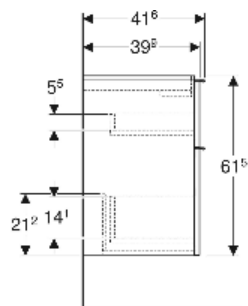

Geberit iCon Unterschrank für Waschtisch, mit zwei Schubladen, verkürzte Ausladung

EIGENSCHAFTEN

- FSC™ C134279 zertifiziert
- Wandhängend
- Mit zwei Schubladen
- Griff zum Öffnen
- Griff austauschbar
- Schublade mit Selbsteinzug
- Schublade ohne Geruchsverschlussausschnitt
- Verkürzte Ausladung
- Feuchtigkeitsbeständig
- Vormontiert geliefert

TECHNISCHE DATEN

Werkstoff Hochverdichtete Dreischicht-Holzspanplatte

Schubladenbelastung max. 20 kg

LIEFERUMFANG

- Unterschrank für Waschtisch
- Befestigungsmaterial

ZUBEHÖR

- Geberit Griff
- Geberit Steckdosenelement
- Geberit Steckdosenelement mit USB-Anschluss
- Geberit Set Füße schmal

INFO

- Für die Installation des Unterschrankes wird ein Geberit Waschbeckenanschluss, Raumsparmodell benötigt. Siehe Sortimentsübersicht Waschtisch-Serie oder Onlinekatalog, Zubehör Waschtische.

Art.-Nr.	Farbe / Oberfläche	B cm	B1 cm	B2 cm	Breite Waschtisch cm	H cm	T cm	VE1 St.
502.307.JK.1	Korpus, Front: lava / lackiert matt Griff: lava / pulverbeschichtet matt	59.2	53.8	51.7	60	61.5	41.6	1