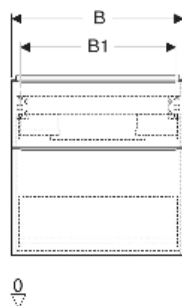

Geberit iCon Unterschrank für Waschtisch, mit zwei Schubladen, verkürzte Ausladung

EIGENSCHAFTEN

- FSC™ C134279 zertifiziert
- Wandhängend
- Mit zwei Schubladen
- Griff zum Öffnen
- Griff austauschbar
- Schublade mit Selbsteinzug
- Schublade ohne Geruchsverschlussausschnitt
- Verkürzte Ausladung
- Feuchtigkeitsbeständig
- Vormontiert geliefert

TECHNISCHE DATEN

Werkstoff Hochverdichtete Dreischicht-Holzspanplatte

Schubladenbelastung max. 20 kg

LIEFERUMFANG

- Unterschrank für Waschtisch
- Befestigungsmaterial

ZUBEHÖR

- Geberit Griff
- Geberit Steckdosenelement
- Geberit Steckdosenelement mit USB-Anschluss
- Geberit Set Füße schmal

INFO

- Für die Installation des Unterschrankes wird ein Geberit Waschbeckenanschluss, Raumsparmodell benötigt. Siehe Sortimentsübersicht Waschtisch-Serie oder Onlinekatalog, Zubehör Waschtische.

Art.-Nr.	Farbe / Oberfläche	B cm	B1 cm	B2 cm	Breite Waschtisch cm	H cm	T cm	VE1 St.
502.307.JK.1	Korpus, Front: lava / lackiert matt Griff: lava / pulverbeschichtet matt	59.2	53.8	51.7	60	61.5	41.6	1