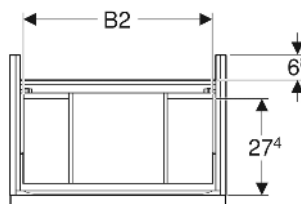

Geberit iCon Unterschrank für Waschtisch, mit zwei Schubladen, verkürzte Ausladung

EIGENSCHAFTEN

- FSC™ C134279 zertifiziert
- Wandhängend
- Mit zwei Schubladen
- Griff zum Öffnen
- Griff austauschbar
- Schublade mit Selbsteinzug
- Schublade ohne Geruchsverschlussausschnitt
- Verkürzte Ausladung
- Feuchtigkeitsbeständig
- Vormontiert geliefert

TECHNISCHE DATEN

Werkstoff Hochverdichtete Dreischicht-Holzspanplatte

Schubladenbelastung max. 20 kg

LIEFERUMFANG

- Unterschrank für Waschtisch
- Befestigungsmaterial

ZUBEHÖR

- Geberit Griff
- Geberit Steckdosenelement
- Geberit Steckdosenelement mit USB-Anschluss
- Geberit Set Füße schmal

INFO

- Für die Installation des Unterschrankes wird ein Geberit Waschbeckenanschluss, Raumsparmodell benötigt. Siehe Sortimentsübersicht Waschtisch-Serie oder Onlinekatalog, Zubehör Waschtische.

Art.-Nr.	Farbe / Oberfläche	B cm	B1 cm	B2 cm	Breite Waschtisch cm	H cm	T cm	VE1 St.
502.307.JK.1	Korpus, Front: lava / lackiert matt Griff: lava / pulverbeschichtet matt	59.2	53.8	51.7	60	61.5	41.6	1