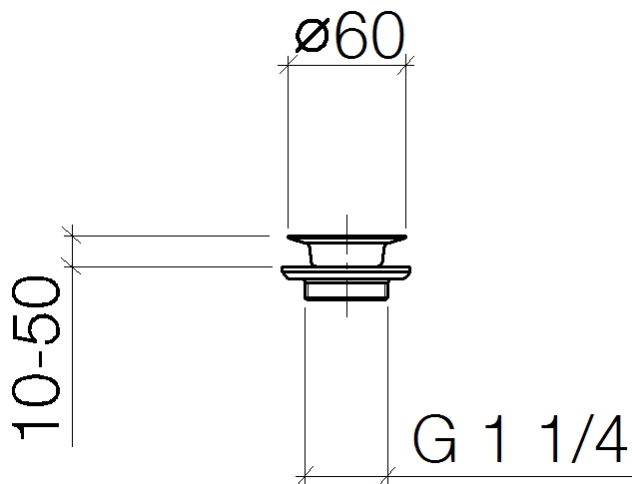

Waschtisch - Serienneutral
Siebventil 1 1/4" - platin matt
Artikelnummer: 10 100 970-06

platin matt

Maßzeichnung

Alle Angaben in mm / inch = mm x 0,0394

Waschtisch - Serienneutral
Siebventil 1 1/4" - platin matt
Artikelnummer: 10 100 970-06

Waschtisch - Serienneutral
Siebventil 1 1/4" - platin matt
Artikelnummer: 10 100 970-06

Weitere Oberflächenvarianten

chrom
10 100 970-00

platin
10 100 970-08

messing
10 100 970-09

weiß matt
10 100 970-10

Dark Brass matt
10 100 970-16