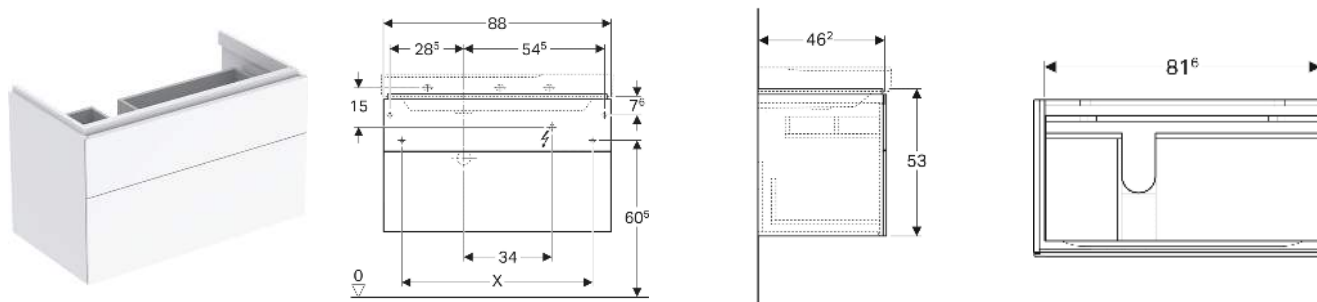

Geberit Xeno² Unterschrank für Waschtisch mit Ablagefläche, mit zwei Schubladen

EIGENSCHAFTEN

- FSC™ C134279 zertifiziert
- Wandhängend
- Mit zwei Schubladen
- Push-to-open-Mechanismus zum Öffnen
- Mit Ablagefläche
- Schublade mit Antirutschmatte
- Schublade mit LED-Leuchte
- Feuchtigkeitsbeständig
- Vormontiert geliefert

TECHNISCHE DATEN

Schutzart	IP21
Nennspannung	230 V AC
Betriebsspannung	12 V DC
Netzfrequenz	50 Hz

Werkstoff

Schubladenbelastung max.
Energieeffizienzklasse
Lichtquelle
Lichtfarbe

Hochverdichtete Dreischicht-
Holzspanplatte

20 kg
F

3000 K

LIEFERUMFANG

- Befestigungsmaterial

ZUBEHÖR

- Geberit Handtuchhalter für Badezimmermöbel
- Geberit Magnethalter
- Geberit Xeno² Schubladeneinsatz, T-Unterteilung, für obere Schublade

- Geberit Xeno² Schubladeneinsatz, H-Unterteilung, für obere Schublade
- Geberit Xeno² Schubladeneinsatz, H-Unterteilung, für untere Schublade
- Geberit Steckdosenelement
- Geberit Steckdosenelement mit USB-Anschluss
- Geberit Group Orientierungslicht
- Geberit Handtuchhalter für Badezimmermöbel, Ecke rechtwinklig
- Geberit Handtuchhalter für Badezimmermöbel, Ecke abgerundet