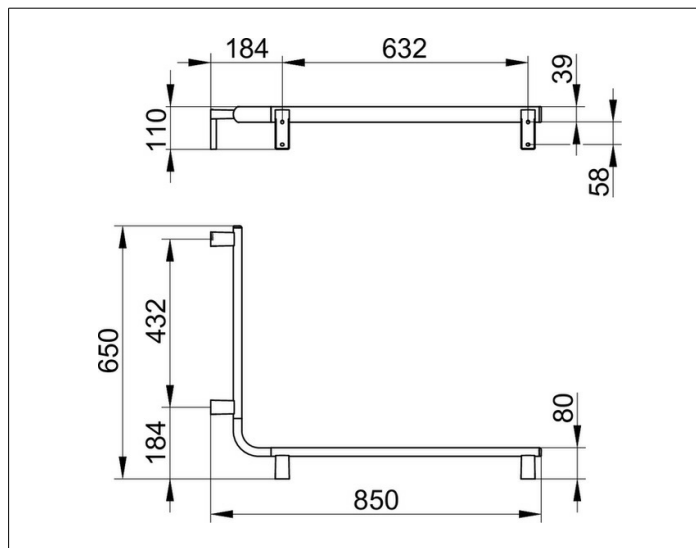

AXESS

35011378602 Dusch- und Wannenhandlauf

PRODUKT

ZEICHNUNG

PRODUKTBESCHREIBUNG

rechts und links verwendbar

OBERFLÄCHE

schwarz matt

ABMESSUNG

800 / 600 mm

AUSSCHREIBUNGSTEXT

KEUCO AXESS - Dusch- und Wannenhandlauf - 350 11 378602

Barrierefreiheit trifft Design

Dusch- und Wannenlauf - gibt Halt und Sicherheit. Hoher Greifkomfort - vorne flach, hinten im Halbkreis geformt. Das Design überzeugt durch seine hohe ergonomische Qualität. Das Produkt wird angeschraubt. Vier verdeckte Befestigungen.

Breite / \varnothing : 850 mm - Höhe: 110 mm - Tiefe: 650 mm

Material: Metall

Oberfläche: schwarz matt

Belastbarkeit 115 kg

Im Lieferumfang enthalten 3x Befestigungs-Set Nr 1.

Artikelnummer: 350 11 378602