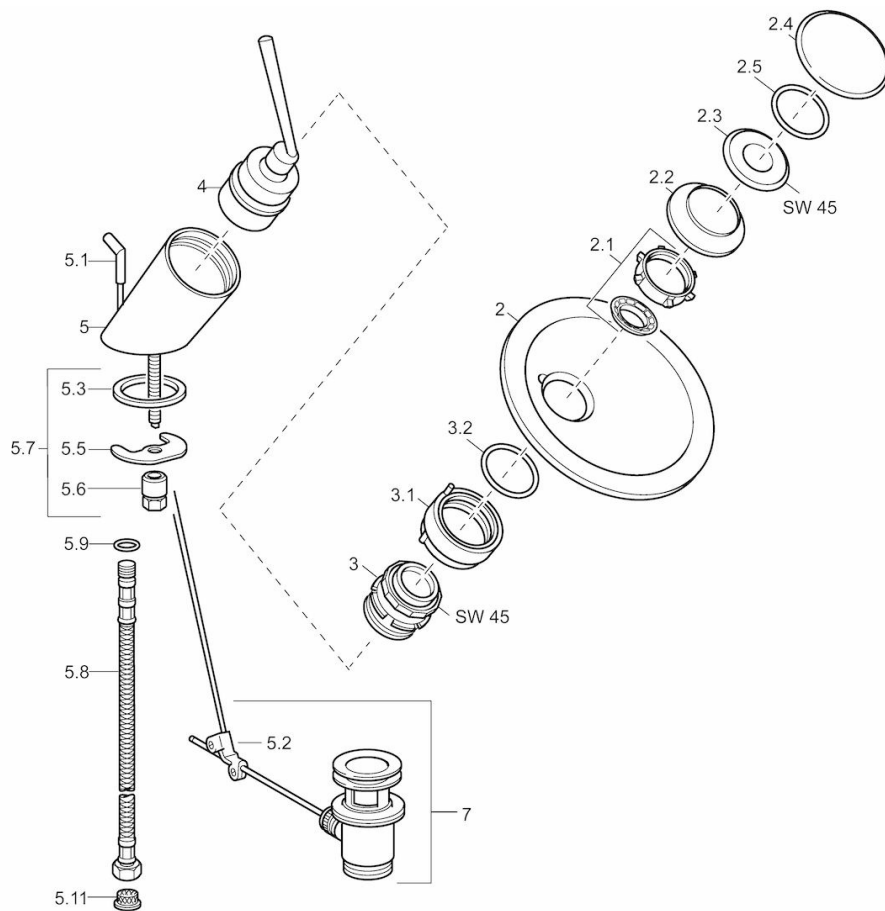

HANSAMURANO
WASCHTISCHBATTERIE
 5609210174
EAN: 4015474077362

- Badezimmer
- Einhebelmischer
- Chrom
- Feststehender Auslauf

- Einhandbedienhebel/Griff, Hebel mit W+K-Kennzeichnung, Durchflusseinstellgriff
- Ablaufgarnitur mit Zugstange
- Schmutzfilter
- Anschluss über flexible Druckschläuche DVGW W270 zugelassen

Technische Daten

Technische Eigenschaften

DN-Größe (Nennmaß)
 Warmwasserversorgung
 Arbeitsdruck
 Anschlussgröße

DN15
max. +80°C
0.5-10 bar
G3/8

Vorschriften

EN Standard

EN 817

Ersatzteile

SP5609210178

	Name	Art.-Nr.
2	Glasschale, d 160 mm Transparent	59912519
2	Glasschale, d 190 mm Transparent	59912517
2	Glasschale, d 190 mm Satin	59912518
2	Glasschale, d 160 mm Satin	59912520
2.1	Befestigungssatz, M 30 x 1	59912521
2.2	Membrane	59912522
2.3	Ringschraube, M30 x 1, AF 45	59912523
2.4	Zierring	59912524
2.5	O-Ring, d 42 x d 1,5	59912531
3	Befestigungsmutter, M55 x 1, AF 45	59912525
3.1	Ring	59912526
3.2	O-Ringsatz	59912546
4	Kartusche, 4.8 Murano	59912387
5.1	Zugstange mit Knopf	59912527
5.1.1	Schmutzfilter	59911684
5.2	Gelenkstück	59904624
5.3	Dichtungen, 37 x 48 x 3,5	59911422
5.5	Befestigungsplatte	59904765
5.6	Schraube, M8x1, SW13	59904766
5.7	Befestigungssatz	59910749
5.8	Anschlußschlauch, M10 x 1 - 3/8", L=500 mm	59911767
5.9	O-Ring, d 6,75 x d 1,78	59902351
7	Ablaufgarnitur	59911441
N.I.	Absperrgriff, 12L/min	59912547
N.I.	Zubehörteil, HANSASHINE, cleaning product	59913577
N.I.	Anschlussrohr, L=430, M10x1	59912550
N.I.	Steckschlüssel, SW 36	59913900