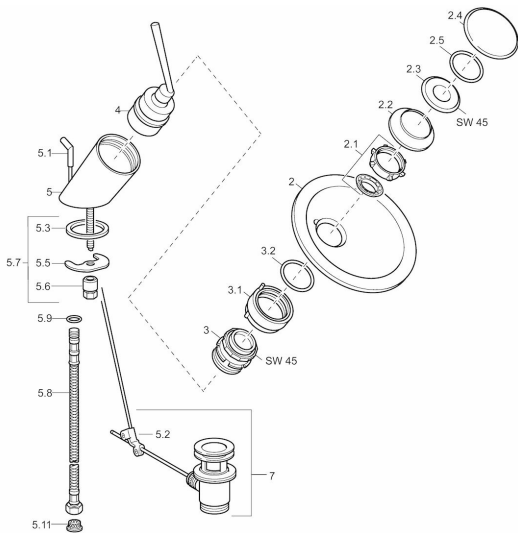

HANSAMURANO
WASCHTISCHBATTERIE
 5609210174
EAN: 4015474077362

- Badezimmer
- Einhebelmischer
- Chrom
- Feststehender Auslauf

- Einhandbedienhebel/Griff, Hebel mit W+K-Kennzeichnung, Durchflusseinstellgriff
- Ablaufgarnitur mit Zugstange
- Schmutzfilter
- Anschluss über flexible Druckschläuche DVGW W270 zugelassen

Technische Daten

Technische Eigenschaften

DN-Größe (Nennmaß)
 Warmwasserversorgung
 Arbeitsdruck
 Anschlussgröße

DN15
max. +80°C
0.5-10 bar
G3/8

Vorschriften

EN Standard

EN 817

Ersatzteile

SP5609210178

	Name	Art.-Nr.
2	Glasschale, d 160 mm Transparent	59912519
2	Glasschale, d 190 mm Transparent	59912517
2	Glasschale, d 190 mm Satin	59912518
2	Glasschale, d 160 mm Satin	59912520
2.1	Befestigungssatz, M 30 x 1	59912521
2.2	Membrane	59912522
2.3	Ringschraube, M30 x 1, AF 45	59912523
2.4	Zierring	59912524
2.5	O-Ring, d 42 x d 1,5	59912531
3	Befestigungsmutter, M55 x 1, AF 45	59912525
3.1	Ring	59912526
3.2	O-Ringsatz	59912546
4	Kartusche, 4.8 Murano	59912387
5.1	Zugstange mit Knopf	59912527
5.1.1	Schmutzfilter	59911684
5.2	Gelenkstück	59904624
5.3	Dichtungen, 37 x 48 x 3,5	59911422
5.5	Befestigungsplatte	59904765
5.6	Schraube, M8x1, SW13	59904766
5.7	Befestigungssatz	59910749
5.8	Anschlußschlauch, M10 x 1 - 3/8", L=500 mm	59911767
5.9	O-Ring, d 6,75 x d 1,78	59902351
7	Ablaufgarnitur	59911441
N.I.	Absperrgriff, 12L/min	59912547
N.I.	Zubehörteil, HANSASHINE, cleaning product	59913577
N.I.	Anschlussrohr, L=430, M10x1	59912550
N.I.	Steckschlüssel, SW 36	59913900