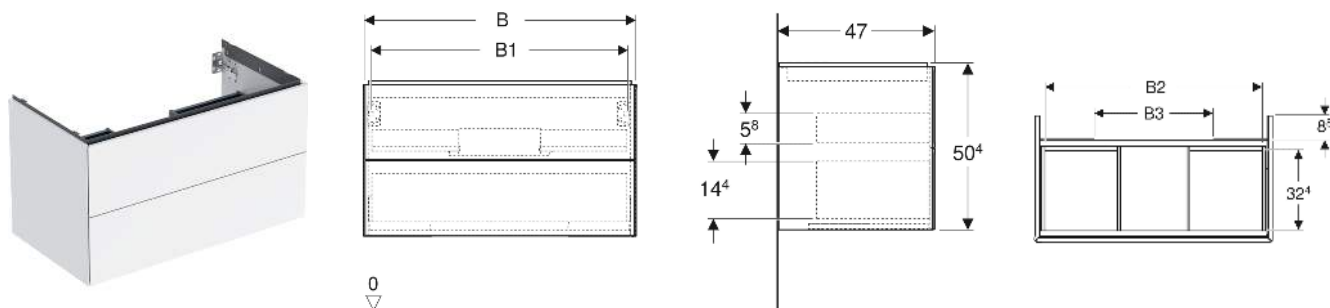

Geberit ONE Unterschrank für Waschtisch, mit zwei Schubladen

EIGENSCHAFTEN

- FSC™ C134279 zertifiziert
- Wandhängend
- Komplett nutzbarer Stauraum in oberer Schublade
- Mit zwei Schubladen
- Push-to-open-Mechanismus zum Öffnen
- Schublade mit Selbsteinzug
- Feuchtigkeitsbeständig
- Vormontiert geliefert

TECHNISCHE DATEN

Werkstoff Hochverdichtete Dreischicht-Holzspanplatte
 Schubladenbelastung max. 20 kg

LIEFERUMFANG

- Unterschrank für Waschtisch
- Befestigungsmaterial

ZUBEHÖR

- Geberit Lichteiste für Schublade, links und rechts, Länge 35 cm

- Geberit Set Schubladeneinsätze für obere Schublade
- Geberit Steckdosenelement mit Netzstecker
- Geberit Steckdosenelement mit ComfortLight-Modul
- Geberit Handtuchhalter für Badezimmermöbel

INFO

- Für die Installation des Unterschrankes wird ein Geberit Waschbeckenanschluss, Raumsparmodell benötigt. Siehe Sortimentsübersicht Waschtisch-Serie oder Onlinekatalog, Zubehör Waschtische.
- Mix & Match: Artikel gleicher Breite sind in den Serien Geberit ONE, Acanto, iCon frei kombinierbar

Art-Nr.	Mix & Match	Farbe / Oberfläche	B cm	B1 cm	B2 cm	B3 cm	Breite Waschtisch cm	H cm	T cm	VE1 St.
505.264.00.2 *	Nein	weiß / lackiert matt	103.6	98.2	96.1	59.6	105	50.4	47	1

* Auftragsbezogene Produktion