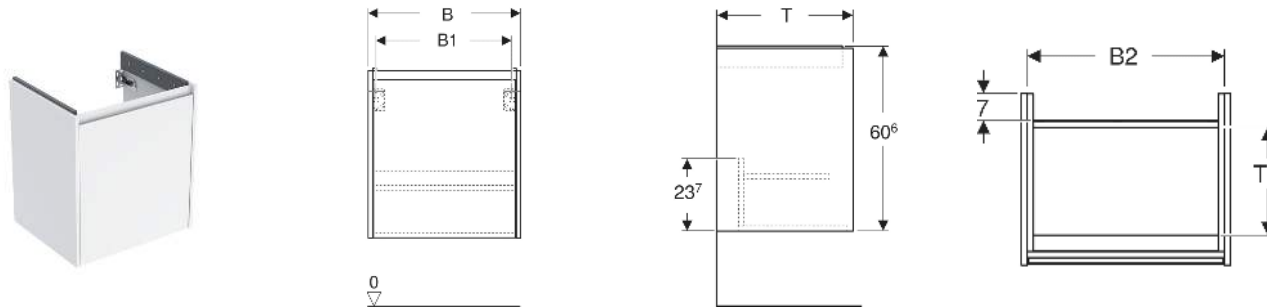

Geberit Renova Plan Unterschrank für Waschtisch, mit einer Tür

EIGENSCHAFTEN

- Holz aus nachhaltiger Forstwirtschaft mit zertifizierter Herkunft
- Wandhängend
- Mit einer Tür
- Anschlagseite links oder rechts
- Griffmulde zum Öffnen
- Tür mit Dämpfungsmechanismus
- Mit einem versetzbaren Einlegeboden
- Seidenmatte Oberflächen mit Anti-Fingerabdruck-Beschichtung

- Feuchtigkeitsbeständig
- Vormontiert geliefert

TECHNISCHE DATEN

Werkstoff Hochverdichtete Dreischicht-Holzspanplatte

LIEFERUMFANG

- Unterschrank für Waschtisch
- Befestigungsmaterial

- Montageschablone

ZUBEHÖR

- Geberit Handtuchhalter für Badezimmermöbel
- Geberit Magnethalter
- Geberit Handtuchhalter für Badezimmermöbel, Ecke rechtwinklig
- Geberit Handtuchhalter für Badezimmermöbel, Ecke abgerundet
- Geberit Set Füße schmal

Art.-Nr.	Farbe / Oberfläche	B cm	B1 cm	B2 cm	Breite Waschtisch cm	H cm	T cm	Tür	VE1 St.
504.023.PS.1 Neu	Eiche natur / Melamin Holzstruktur	50.4	45	47.2	55	60.6	40.4	Anschlag links oder rechts	1

Neuer Artikel verfügbar ab 01.04.2026