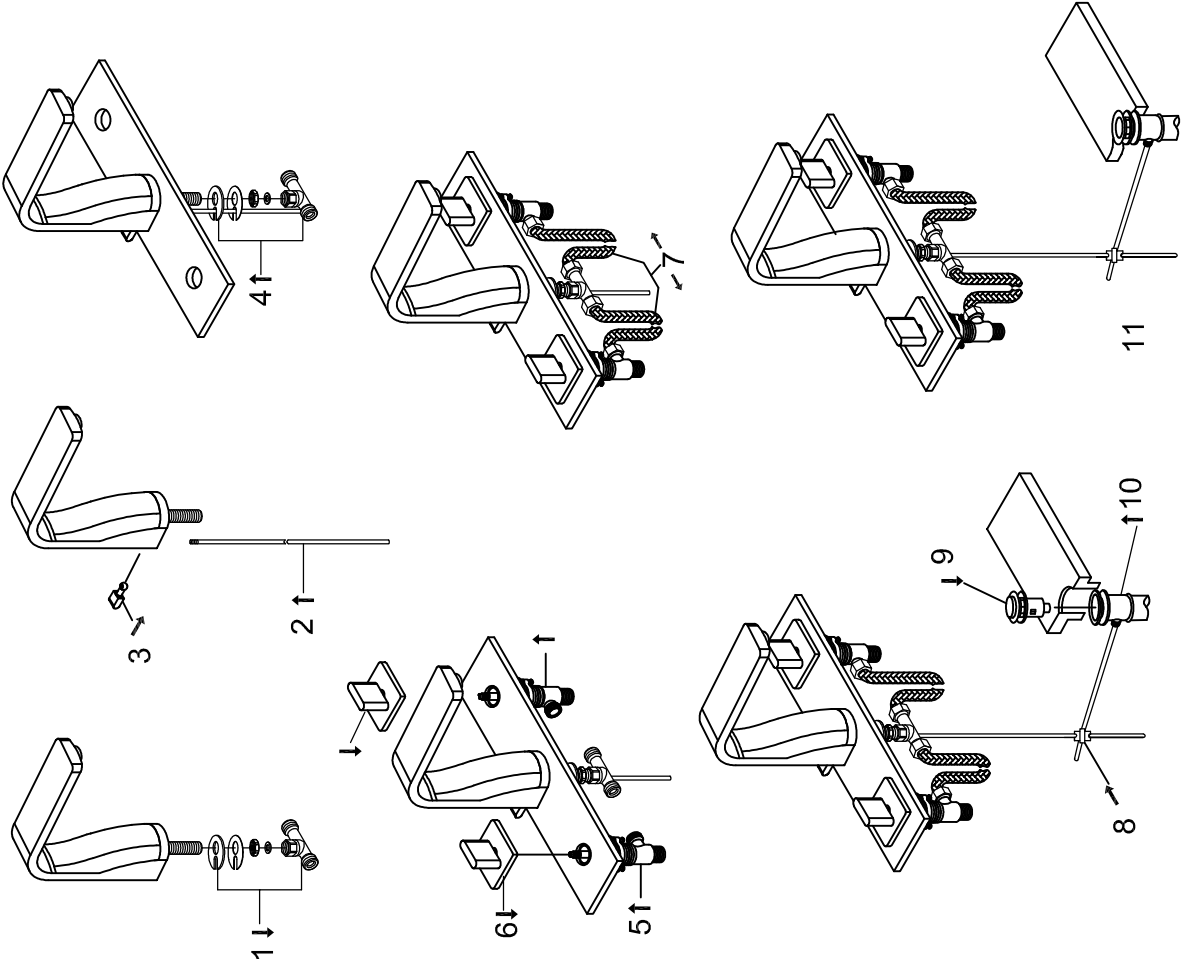

STEINBERG

3-Loch Waschtisch-Armatur

Art.Nr.230 2000

Installation

Technische Zeichnung

Explosionszeichnung