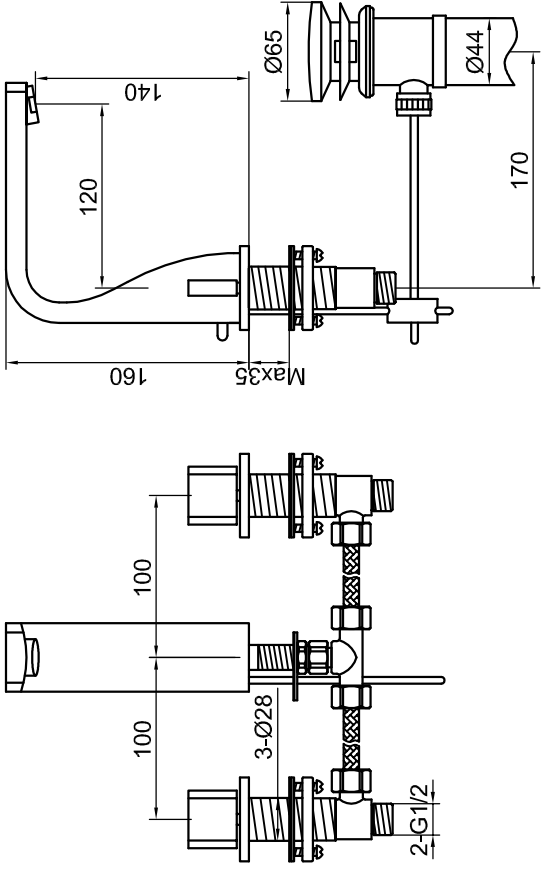

STEINBERG

3-Loch Waschtisch-Armatur

Art.Nr.230 2000

Installation

Technische Zeichnung

Explosionszeichnung