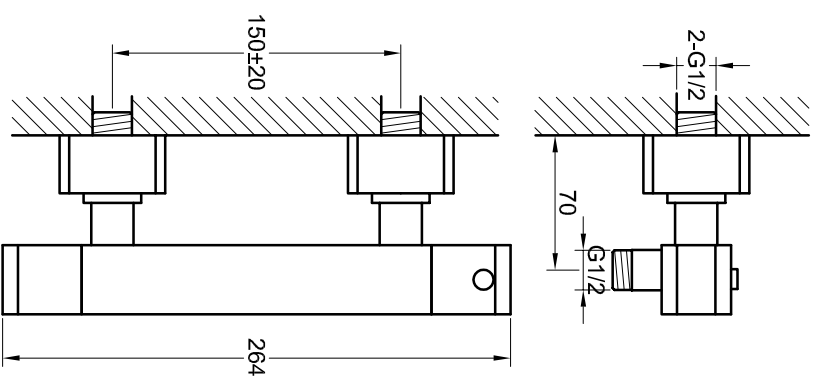

STEINBERG

Brause-Aufputzthermostat 1 1/2"

Art.Nr. 230 3200

Installation

Technische Zeichnung

Explosionzeichnung