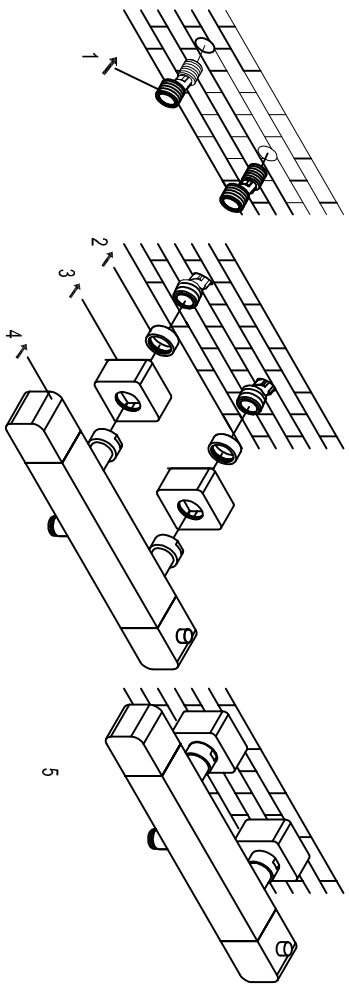

STEINBERG

Brause-Aufputzthermostat 1 1/2"

Art.Nr. 230 3200

Installation

Technische Zeichnung

Explosionzeichnung