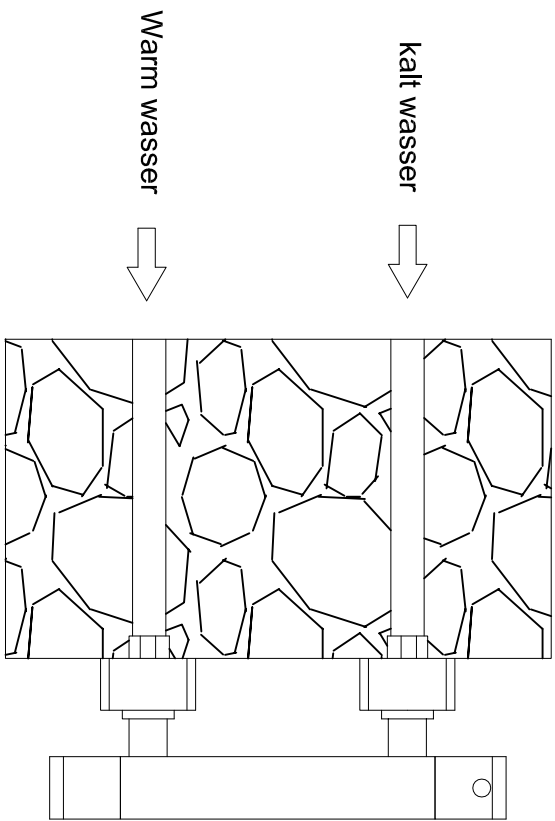

STEINBERG

Brause-Aufputzthermostat 1 1/2"

Art.Nr. 230 3200

Installation

Technische Zeichnung

Explosionzeichnung