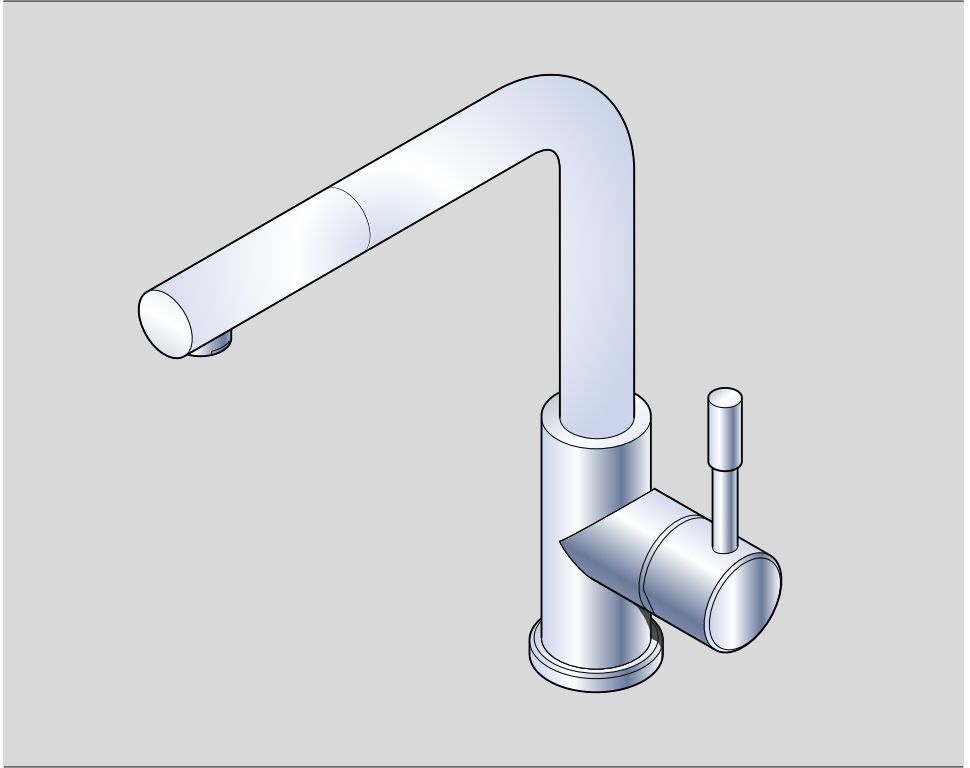

Steel Shower

DE Montageanleitung

FR Instructions de montage

NL Montage-instructie

EN Installation Instructions

IT Istruzioni di
montaggio

PL Instrukcja montażu