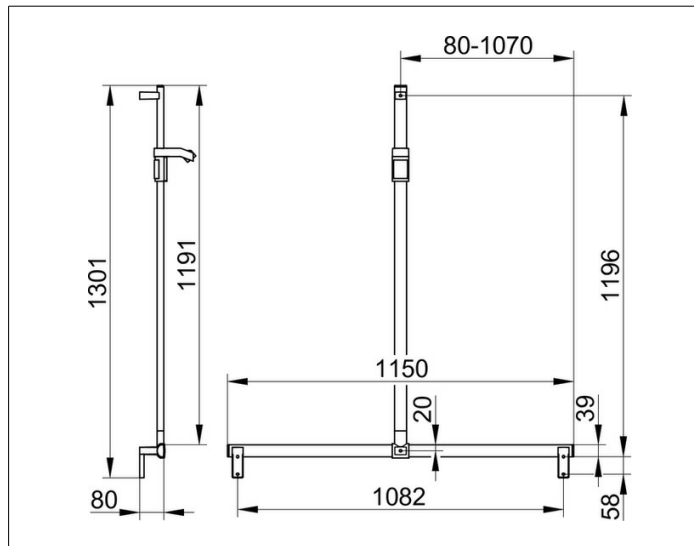

AXESS

35014371213 Duschhandlauf mit Brausestange

PRODUKT

ZEICHNUNG

PRODUKTBESCHREIBUNG

komplett mit Brauseschieber,
Brausestange vor Montage frei positionierbar

OBERFLÄCHE

schwarz matt

ABMESSUNG

1200/1300 mm

AUSSCHREIBUNGSTEXT

KEUCO AXESS - Duschhandlauf mit Brausestange - 350 14 37 1213
Barrierefreiheit trifft Design
Duschhandlauf mit Brausestange und Brauseschieber. Die Brausestange ist vor der Montage frei platzierbar. Das Design überzeugt durch seine hohe ergonomische Qualität. Das Produkt wird angeschraubt. Drei verdeckte Befestigungen.

Breite / \varnothing : 1150 mm - Höhe: 1301 mm - Tiefe: 80 mm
Material: Metall
Oberfläche: Schwarz matt
Belastbarkeit 115 kg

Im Lieferumfang enthalten 2x Befestigungs-Set Nr 1.

Artikelnummer: 350 14 37 1213