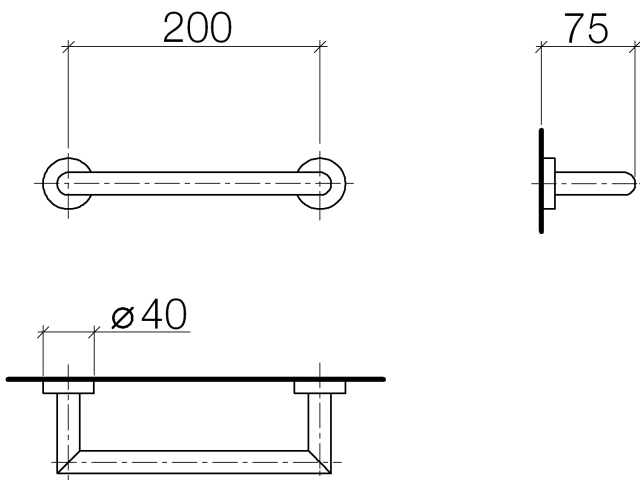

Badewanne - Lissé
Wannengriff - chrom
Artikelnummer: 83 020 979-00

- Stichmaß 200 mm
- Breite 240 mm
- Höhe 40 mm
- Rosette Ø 40 mm
- Ausladung 75 mm

chrom

Maßzeichnung

Alle Angaben in mm / inch = mm x 0,0394

Badewanne - Lissé

Wannengriff - chrom

Artikelnummer: 83 020 979-00

Badewanne - Lissé
Wannengriff - chrom
Artikelnummer: 83 020 979-00

Weitere Oberflächenvarianten

platin matt
83 020 979-06

schwarz matt
83 020 979-33