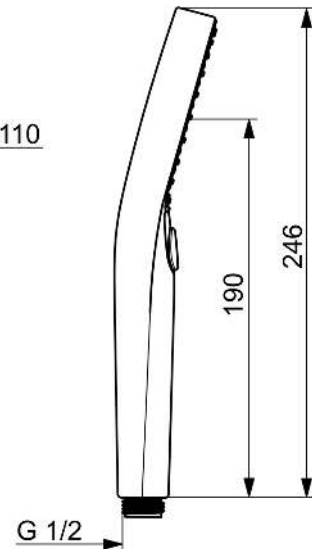

EAN: 4057304024658
static.hansa.com/4435030033

- Dusche
- Zubehör
- Matt-Schwarz
- Anti-Kalk-Technik
- Normal – Gleichmäßiger und weicher Wasserstrahl, Massage - Starker Wasserstrahl durch drehbare Sprühdüsen, Regenstrahl - Gleichmäßiger und starker Wasserstrahl
- 3-strahlig

Technische Daten

Durchflusseigenschaften

Durchfluss bei 3 bar (mit Durchflussregler) **7.8 l/min**

Technische Eigenschaften

Warmwasserversorgung **max. +65°C**
 Arbeitsdruck **0.5-5 bar**
 Anschlussgröße **G1/2**
 Werkstoff **Verbundwerkstoff**