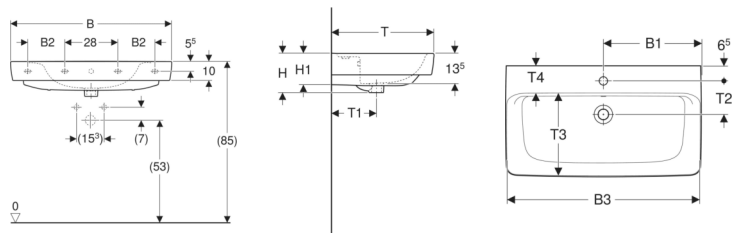

Geberit Renova Plan Waschtisch

Beispielbild

Eigenschaften

- Unterbaufähig
- Mit Halbsäule kombinierbar

Technische Daten

Werkstoff

Sanitärkeramik

Art.-Nr.	Farbe / Oberfläche	Überlauf	B	B1	B2	B3	Breite Unterschrank	H	H1	T	T1	T2	T3	T4	Befestigungspunkte	V E1
501.692.00.8 *	weiß / KeraTect	ohne	sichtbar	75 cm	37.5 cm	73.5 cm	68.2 cm	18.5 cm	15.5 cm	48 cm	21 cm		35.5 cm	11.5 cm	2	1 St.

- Bei den Waschtischen 55, 60 und 65 cm ohne Überlauf, ist der Überlaufkanal komplett geschlossen