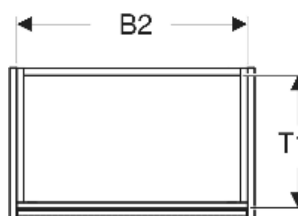

Geberit Renova Compact Unterschrank für Waschtisch, mit einer Tür

EIGENSCHAFTEN

- Holz aus nachhaltiger Forstwirtschaft mit zertifizierter Herkunft
- Wandhängend
- Mit einer Tür
- Anschlagseite links oder rechts
- Griffmulde zum Öffnen
- Tür mit Dämpfungsmechanismus
- Mit einem versetzbaren Einlegeboden

ZUBEHÖR

- Geberit Magnethalter
- Geberit Set Füße schmal

Art-Nr.	Farbe / Oberfläche	B cm	B1 cm	B2 cm	Breite Waschtisch cm	H cm	T cm	T1 cm	Tür	VE1 St.
504.083.JK.1 Neu	lava / lackiert seidenmatt	50	44.6	46.8	55	60.6	33.7	30.2	Anschlag links oder rechts	1