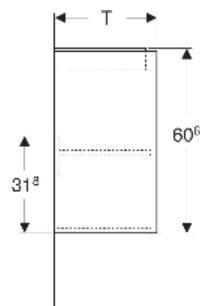

Geberit Renova Compact Unterschrank für Waschtisch, mit einer Tür

EIGENSCHAFTEN

- Holz aus nachhaltiger Forstwirtschaft mit zertifizierter Herkunft
- Wandhängend
- Mit einer Tür
- Anschlagseite links oder rechts
- Griffmulde zum Öffnen
- Tür mit Dämpfungsmechanismus
- Mit einem versetzbaren Einlegeboden

ZUBEHÖR

- Geberit Magnethalter
- Geberit Set Füße schmal

Art-Nr.	Farbe / Oberfläche	B cm	B1 cm	B2 cm	Breite Waschtisch cm	H cm	T cm	T1 cm	Tür	VE1 St.
504.083.JK.1 Neu	lava / lackiert seidenmatt	50	44.6	46.8	55	60.6	33.7	30.2	Anschlag links oder rechts	1