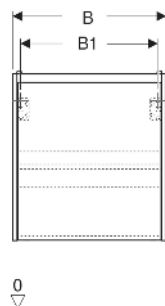

Geberit Renova Compact Unterschrank für Waschtisch, mit einer Tür

EIGENSCHAFTEN

- Holz aus nachhaltiger Forstwirtschaft mit zertifizierter Herkunft
- Wandhängend
- Mit einer Tür
- Anschlagseite links oder rechts
- Griffmulde zum Öffnen
- Tür mit Dämpfungsmechanismus
- Mit einem versetzbaren Einlegeboden

ZUBEHÖR

- Geberit Magnethalter
- Geberit Set Füße schmal

Art-Nr.	Farbe / Oberfläche	B cm	B1 cm	B2 cm	Breite Waschtisch cm	H cm	T cm	T1 cm	Tür	VE1 St.
504.083.JK.1 Neu	lava / lackiert seidenmatt	50	44.6	46.8	55	60.6	33.7	30.2	Anschlag links oder rechts	1