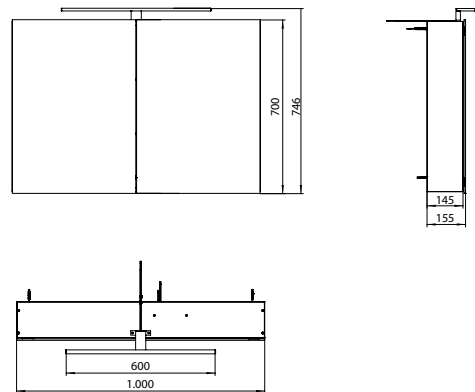

PRODUKTINFORMATION

LED-Lichtspiegelschrank mee, 1.000 mm, IP 44, 4.000 K aluminium

Art.-Nr.9498 050 52

Aufputzmodell, 2 einstellbare Ablagen, 2 Türen, 1 Steckdose, 1 Lichtschalter, Höhe: 746 mm, 600 mm
LED-Leuchte