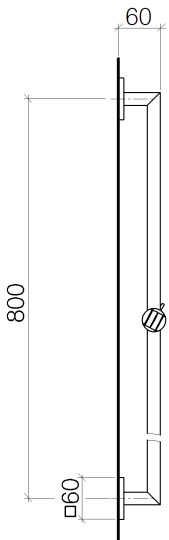

Dusche - Deque
Wandrohr mit Schieber - platin
Artikelnummer: 26 701 980-08

- Ausladung 68 mm
- Rosette 60 x 60 mm
- Stichmaß 800 mm

platin

Maßzeichnung

Alle Angaben in mm / inch = mm x 0,0394

Dusche - Deque

Wandrohr mit Schieber - platin

Artikelnummer: 26 701 980-08

Dusche - Deque
Wandrohr mit Schieber - platin
Artikelnummer: 26 701 980-08

Weitere Oberflächenvarianten

chrom
26 701 980-00

platin matt
26 701 980-06