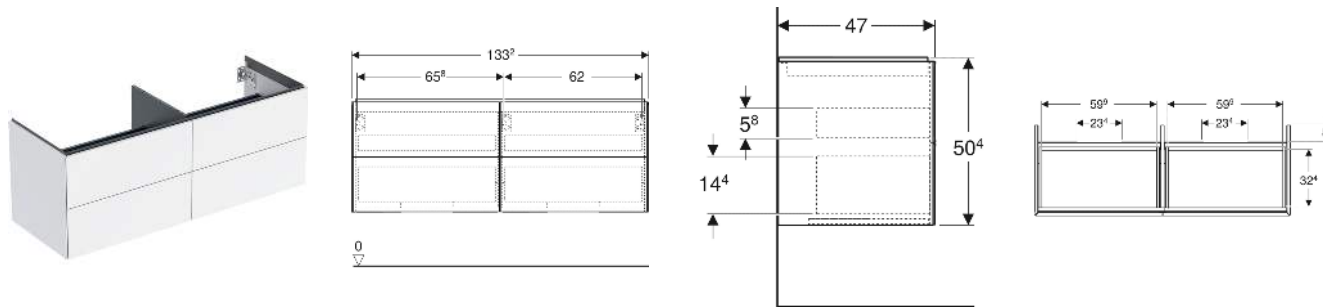

Geberit ONE Unterschrank für Aufsatzwaschtisch, mit vier Schubladen

EIGENSCHAFTEN

- FSC™ C134279 zertifiziert
- Wandhängend
- Kompletter nutzbarer Stauraum in oberer Schublade
- Mit vier Schubladen
- Push-to-open-Mechanismus zum Öffnen
- Schublade mit Selbsteinzug
- Feuchtigkeitsbeständig
- Vormontiert geliefert

TECHNISCHE DATEN

Werkstoff Hochverdichtete Dreischicht-Holzspanplatte

Schubladenbelastung max. 20 kg

LIEFERUMFANG

- Unterschrank für Waschtisch
- Befestigungsmaterial

ZUBEHÖR

- Geberit Lichtleiste für Schublade, links und rechts, Länge 35 cm
- Geberit Set Schubladeneinsätze für obere Schublade
- Geberit Steckdosenelement mit Netzstecker
- Geberit Handtuchhalter für Badezimmermöbel

INFO

- Für die Installation des Unterschranks wird ein Geberit Waschbeckenanschluss, Raumsparmodell benötigt. Siehe Sortimentsübersicht Waschtisch-Serie oder Onlinekatalog, Zubehör Waschtische.

Art.-Nr.	Farbe / Oberfläche	B cm	Breite Waschtisch cm	H cm	T cm	VE1 St.
505.266.00.5	Eiche / Melamin Holzstruktur	133.2	135	50.4	47	1