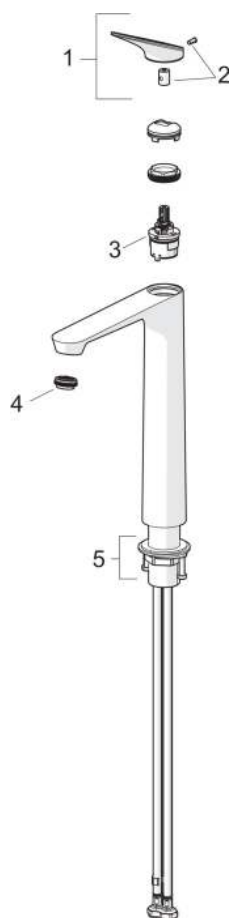

SP37562207CLR

	Name	Art.-Nr.
01	Hebel Matt-Schwarz	1020537V-33
01	Hebel Stahl gebürstet	1020537V-80
01	Hebel Bronze gebürstet	1020537V-81
02	Dekorkappe	1020542V
03	Kartusche, 3.0	1014428V
04	Luftsprudler und Schlüssel, M24x1 HC SSR-STD	59914015
05	Befestigungssatz	59913479