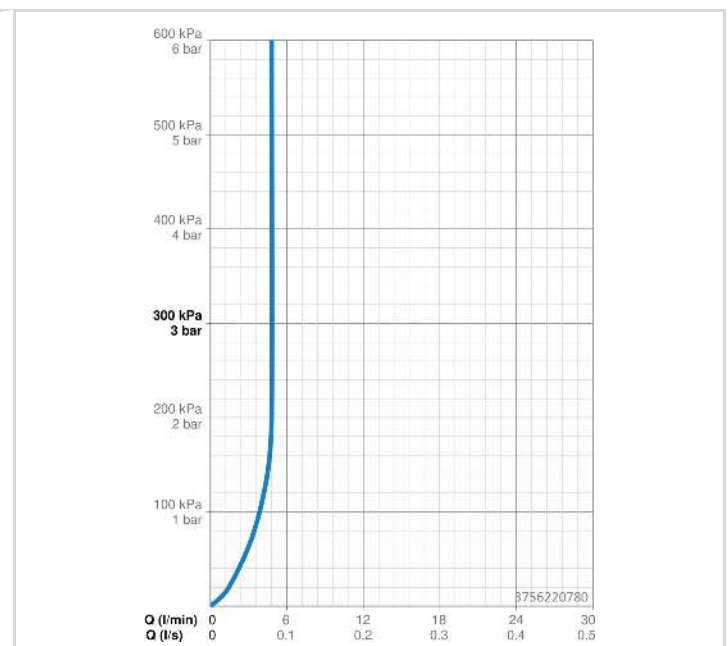

ZULASSUNGEN UND DEKLARATIONEN

Konformitätserklärung

DoC