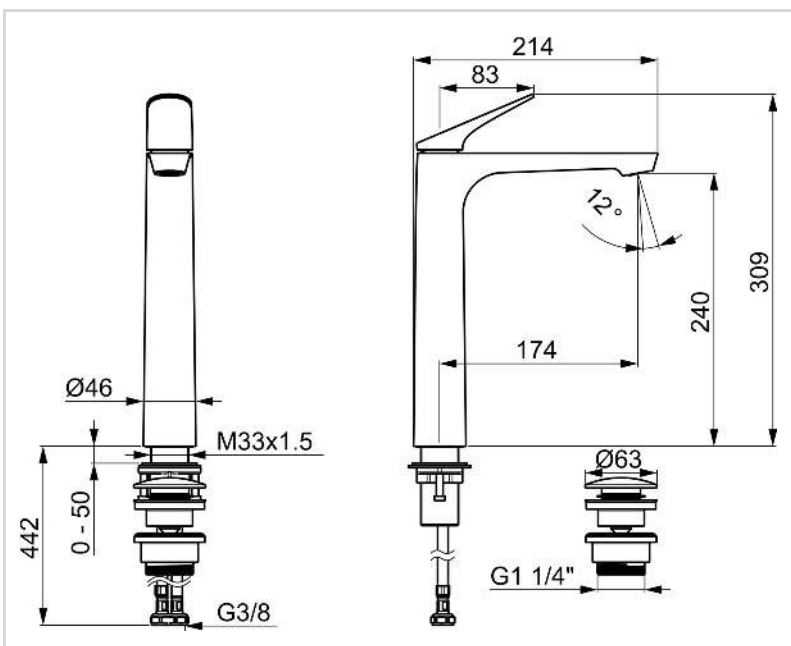

ZULASSUNGEN UND DEKLARATIONEN

Konformitätserklärung

DoC