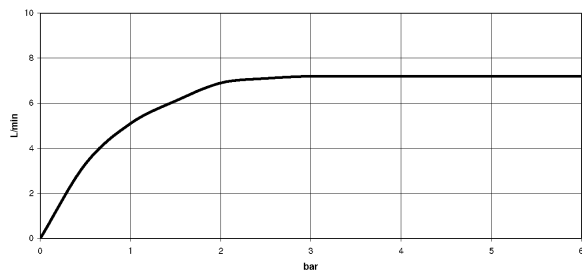

Dusche - Serienneutral

Schlauchbrausegarnitur mit integriertem Brausehalter - chrom

Artikelnummer: 27 803 660-00

- Dreifach bzw. fünffach verstellbar: Normalstrahl, Softstrahl, Massagestrahl
- mit Antikalk-System
- Brauseabgang 3/8"
- Metallbrauseschlauch 1250 mm mit integriertem Verdrehenschutz
- Rosette Ø 60 mm
- Anschluss 1/2"
- Durchfluss max. 7,6 l/min
- Armaturengruppe nach DIN 4109: 1
- Eigensicher gegen Rückfließen.
- Passt zu Meta, Tara.

chrom

Maßzeichnung

Alle Angaben in mm / inch = mm x 0,0394

Dusche - Serienneutral

Schlauchbrausegarnitur mit integriertem Brausehalter - chrom

Artikelnummer: 27 803 660-00

### Durchflussdiagramm