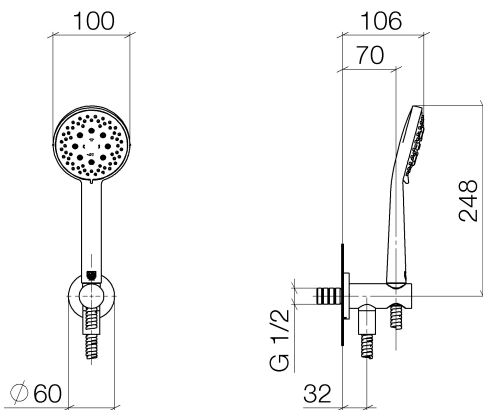

Dusche - Serienneutral

Schlauchbrausegarnitur mit integriertem Brausehalter - chrom

Artikelnummer: 27 803 660-00

- Dreifach bzw. fünffach verstellbar: Normalstrahl, Softstrahl, Massagestrahl
- mit Antikalk-System
- Brauseabgang 3/8"
- Metallbrauseschlauch 1250 mm mit integriertem Verdrehenschutz
- Rosette Ø 60 mm
- Anschluss 1/2"
- Durchfluss max. 7,6 l/min
- Armaturengruppe nach DIN 4109: 1
- Eigensicher gegen Rückfließen.
- Passt zu Meta, Tara.

chrom

Maßzeichnung

Alle Angaben in mm / inch = mm x 0,0394

Dusche - Serienneutral

Schlauchbrausegarnitur mit integriertem Brausehalter - chrom

Artikelnummer: 27 803 660-00

## Dusche - Serienneutral

Schlauchbrausegarnitur mit integriertem Brausehalter - chrom

Artikelnummer: 27 803 660-00