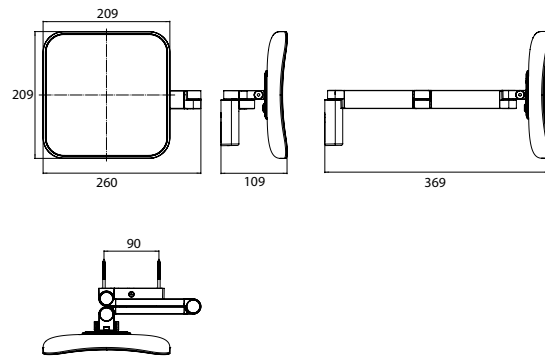

PRODUKTINFORMATION

LED Rasier- und Kosmetikspiegel, eckig, Wandmodell, Doppelgelenkarm mit Wandanschluss schwarz,
Vergrößerung: 5-fach

Art.-Nr.1095 133 50

2 Lichttaster, Helligkeit und Lichtfarbe - kalt/warm (3.000 - 6.000 K) - stufenlos dimmbar.