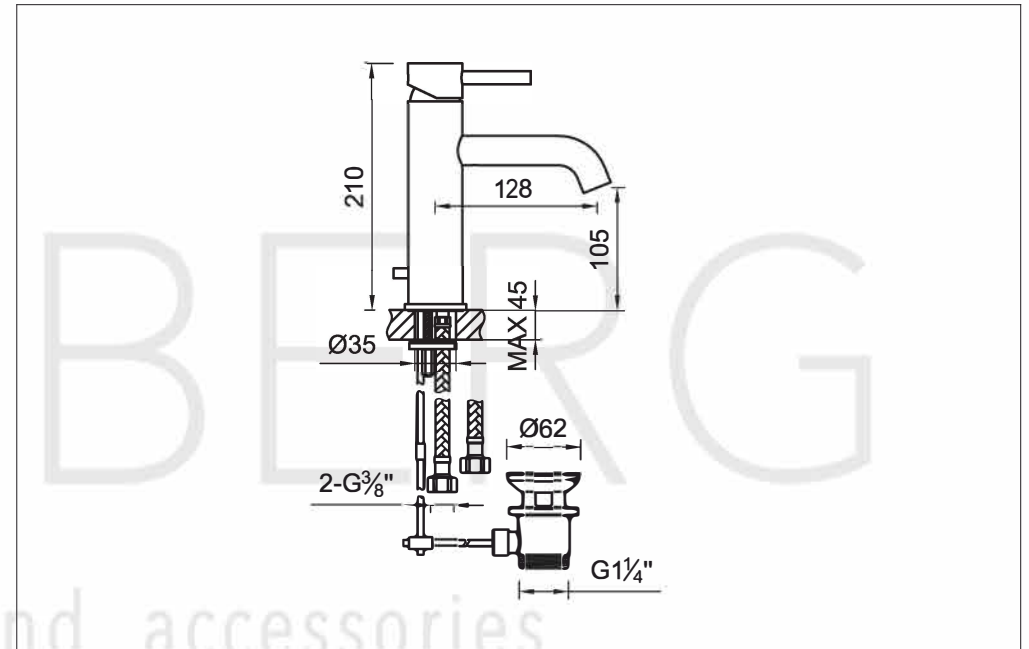

# Waschtisch-Einhebelmischbatterie

Art.Nr.100 1755 S

## Technische Zeichnung