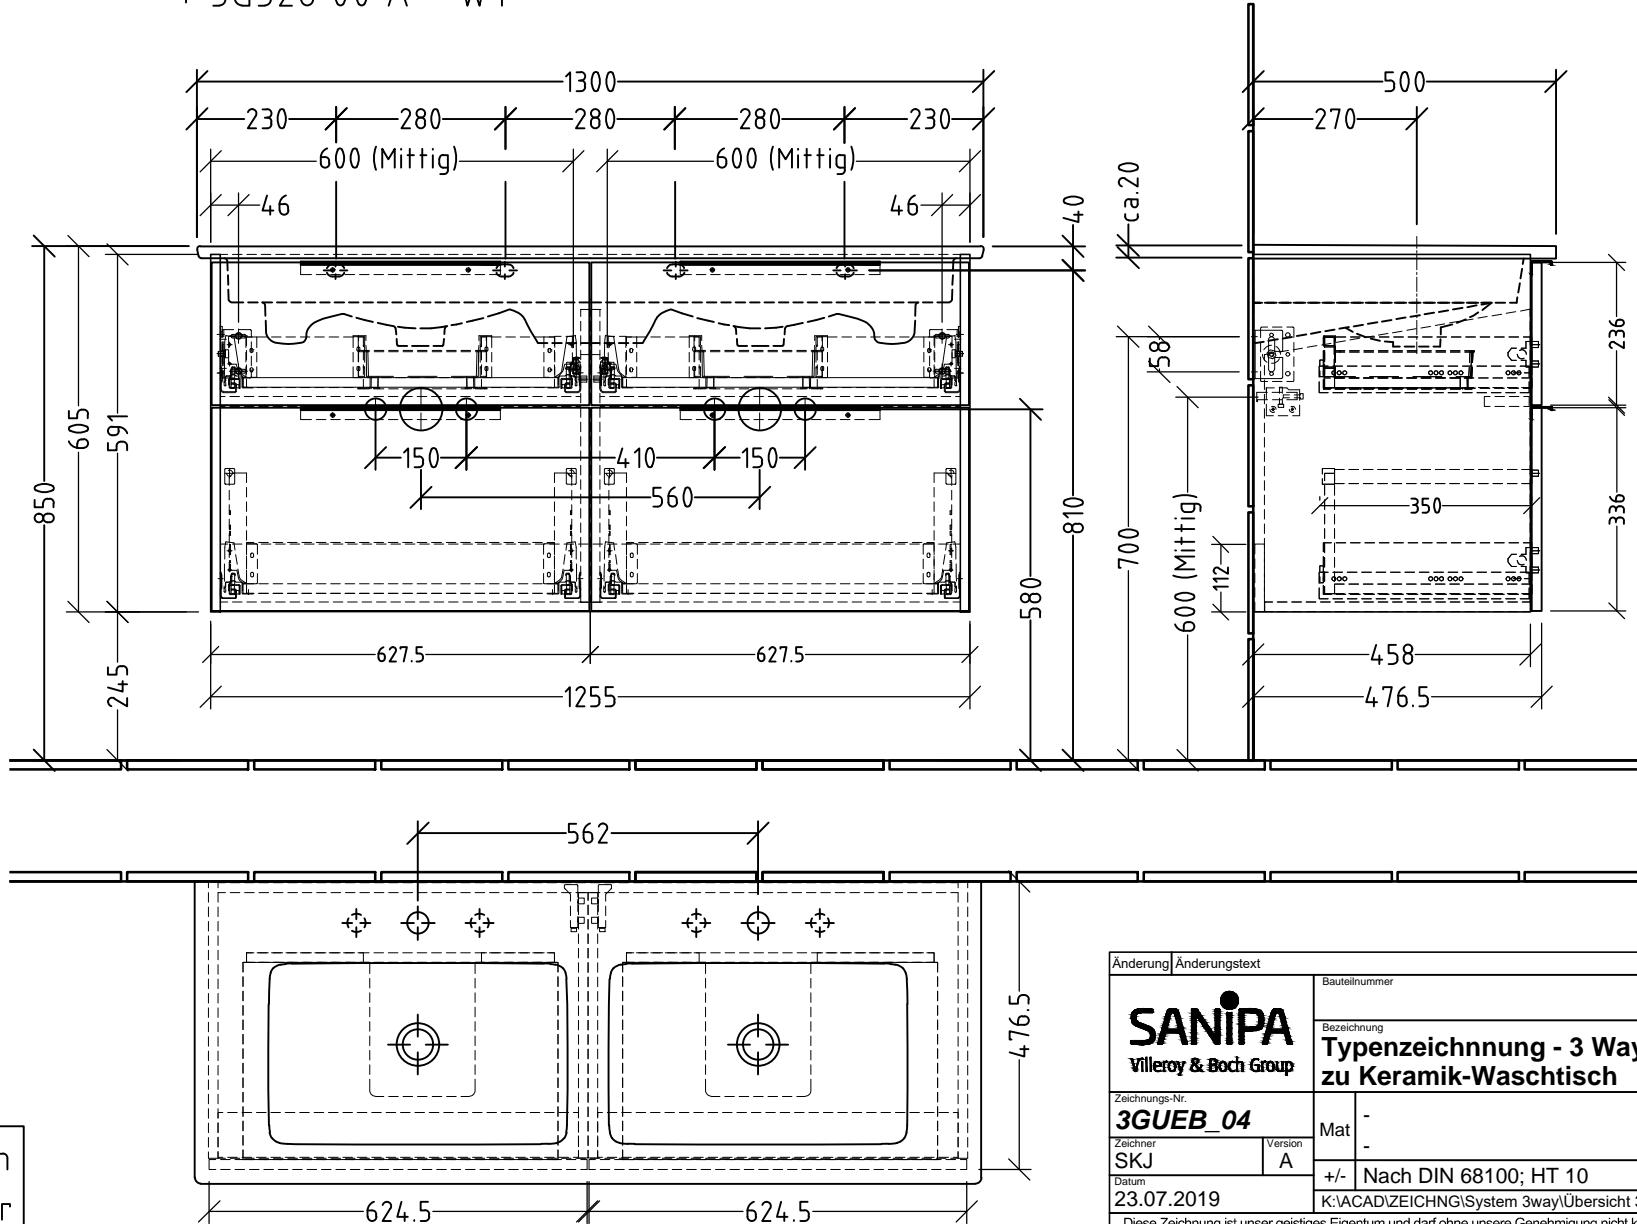

3G328  
 + 3G328 00 A - WT

Siphonangaben  
 vom Hersteller

Änderung		Änderungstext		Revisor	Datum
 Villeroy & Boch Group			Bauteilnummer		UM/UF
Bezeichnung <b>Typenzeichnung - 3 Way          zu Keramik-Waschtisch</b>					
Zeichnungs-Nr. <b>3GUEB_04</b>		Mat -			
Zeichner SKJ	Version A	+/- Nach DIN 68100; HT 10			
Datum 23.07.2019		K:\ACAD\ZEICHNG\System 3way\Übersicht 3G			
Diese Zeichnung ist unser geistiges Eigentum und darf ohne unsere Genehmigung nicht kopiert oder Dritten zugänglich gemacht werden.					