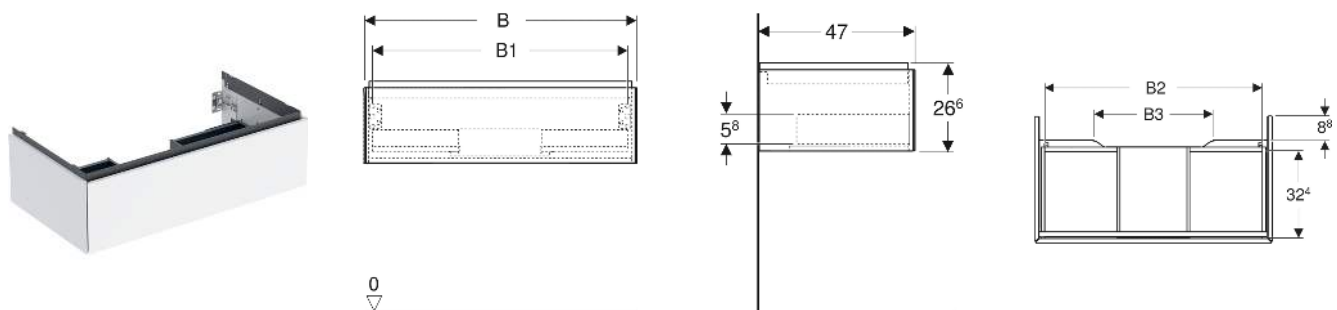

Geberit ONE Unterschrank für Waschtisch, mit einer Schublade

EIGENSCHAFTEN

- FSC™ C134279 zertifiziert
- Wandhängend
- Komplettnutzbarer Stauraum in oberer Schublade
- Mit einer Schublade
- Push-to-open-Mechanismus zum Öffnen
- Schublade mit Selbsteinzug
- Vormontiert geliefert
- Feuchtigkeitsbeständig

TECHNISCHE DATEN

Werkstoff Hochverdichtete Dreischicht-Holzspanplatte
 Schubladenbelastung max. 20 kg

LIEFERUMFANG

- Unterschrank für Waschtisch
- Befestigungsmaterial

ZUBEHÖR

- Geberit Lichteiste für Schublade, links und rechts, Länge 35 cm

- Geberit Set Schubladeneinsätze für obere Schublade
- Geberit Steckdosenelement mit Netzstecker
- Geberit Steckdosenelement mit ComfortLight-Modul
- Geberit Handtuchhalter für Badezimmermöbel

INFO

- Für die Installation des Unterschrankes wird ein Geberit Waschbeckenanschluss, Raumsparmodell benötigt. Siehe Sortimentsübersicht Waschtisch-Serie oder Onlinekatalog, Zubehör Waschtische.
- Mix & Match: Artikel gleicher Breite sind in den Serien Geberit ONE, Acanto, iCon frei kombinierbar

Art-Nr.	Mix & Match	Farbe / Oberfläche	B cm	B1 cm	B2 cm	B3 cm	Breite Waschtisch cm	H cm	T cm	VE1 St.
505.075.00.2 *	Ja	weiß / lackiert matt	118.4	113	110.9	74.4	120	26.6	47	1

* Auftragsbezogene Produktion