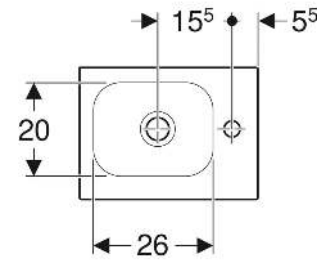

Geberit iCon Light Handwaschbecken

EIGENSCHAFTEN

- Unterbaufähig
- Asymmetrisch

TECHNISCHE DATEN

Werkstoff Sanitärkeramik

ZUBEHÖR

- Geberit Tauchrohrgeruchsverschluss für Waschbecken, Abgang horizontal
- Geberit Ablaufventil mit freiem Auslauf, Sieb
- Geberit Tauchrohrgeruchsverschluss für Waschbecken, Raumsparmodell, Abgang horizontal

- Geberit Ablaufventil mit freiem Auslauf und Ventilabdeckung
- Geberit Tauchrohrsiphon für Waschbecken, Anschluss BSP, Abgang horizontal oder vertikal
- Geberit Befestigungsmaterial für Handwaschbecken

Art.-Nr.	Farbe / Oberfläche	Hahnloch	Überlauf	B cm	H cm	T cm	Ablagerfläche	VE1 St.	VE2 St.
501.830.00.2	weiß / KeraTect	rechts	ohne	38	13	28	rechts	1	36