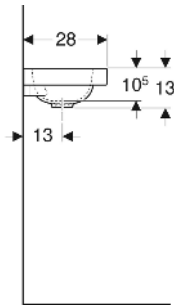

Geberit iCon Light Handwaschbecken

EIGENSCHAFTEN

- Unterbaufähig
- Asymmetrisch

TECHNISCHE DATEN

Werkstoff Sanitärkeramik

ZUBEHÖR

- Geberit Tauchrohrgeruchsverschluss für Waschbecken, Abgang horizontal
- Geberit Ablaufventil mit freiem Auslauf, Sieb
- Geberit Tauchrohrgeruchsverschluss für Waschbecken, Raumsparmodell, Abgang horizontal

- Geberit Ablaufventil mit freiem Auslauf und Ventilabdeckung
- Geberit Tauchrohrsiphon für Waschbecken, Anschluss BSP, Abgang horizontal oder vertikal
- Geberit Befestigungsmaterial für Handwaschbecken

Art.-Nr.	Farbe / Oberfläche	Hahnloch	Überlauf	B cm	H cm	T cm	Ablagerfläche	VE1 St.	VE2 St.
501.830.00.2	weiß / KeraTect	rechts	ohne	38	13	28	rechts	1	36