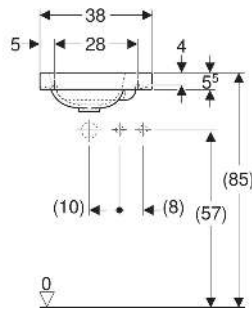

Geberit iCon Light Handwaschbecken

EIGENSCHAFTEN

- Unterbaufähig
- Asymmetrisch

TECHNISCHE DATEN

Werkstoff Sanitärkeramik

ZUBEHÖR

- Geberit Tauchrohrgeruchsverschluss für Waschbecken, Abgang horizontal
- Geberit Ablaufventil mit freiem Auslauf, Sieb
- Geberit Tauchrohrgeruchsverschluss für Waschbecken, Raumsparmodell, Abgang horizontal

- Geberit Ablaufventil mit freiem Auslauf und Ventilabdeckung
- Geberit Tauchrohrsiphon für Waschbecken, Anschluss BSP, Abgang horizontal oder vertikal
- Geberit Befestigungsmaterial für Handwaschbecken

Art.-Nr.	Farbe / Oberfläche	Hahnloch	Überlauf	B cm	H cm	T cm	Ablagerfläche	VE1 St.	VE2 St.
501.830.00.2	weiß / KeraTect	rechts	ohne	38	13	28	rechts	1	36