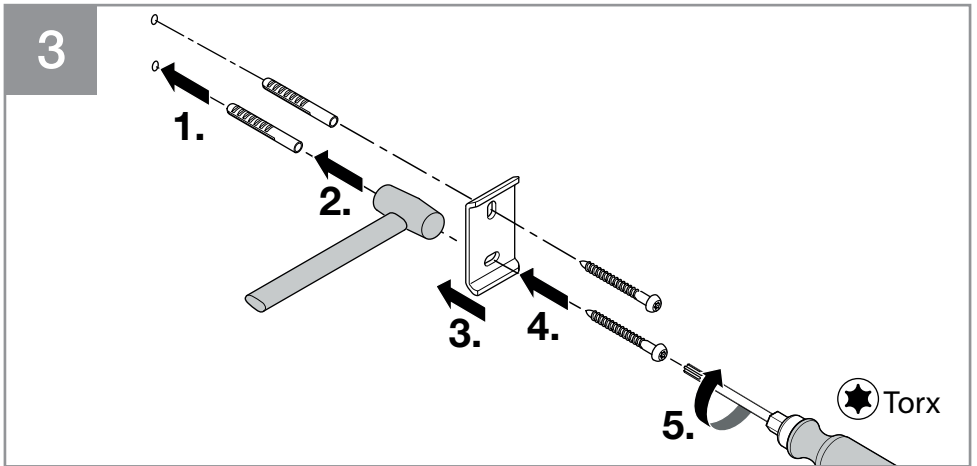

6 mm / 1/4"

2,5 mm / 0,094"

TX 4

Dornbracht AG & Co. KG
 Köbbingser Mühle 6, D-58640 Iserlohn
 Tel. +49 2371 8899-900
 mail@dornbracht.com
 www.dornbracht.com

01 03 55 005 03 / 02.2024