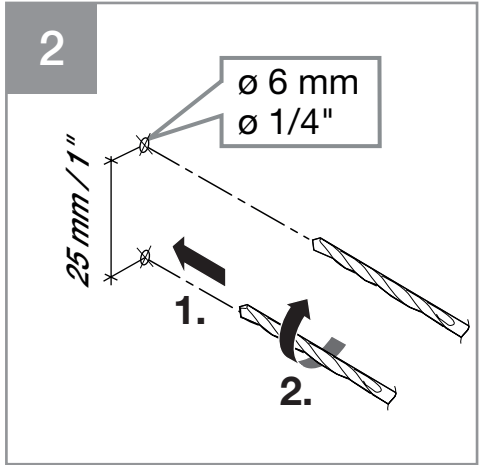

6 mm / 1/4"

2,5 mm / 0,094"

TX 4

Dornbracht AG & Co. KG
 Köbbingser Mühle 6, D-58640 Iserlohn
 Tel. +49 2371 8899-900
 mail@dornbracht.com
 www.dornbracht.com

01 03 55 005 03 / 02.2024