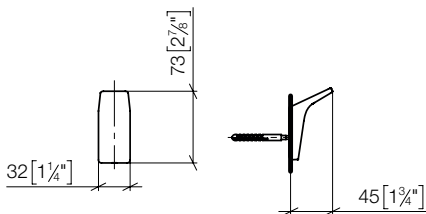

mm [inches]