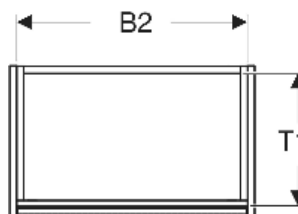

Geberit Renova Compact Unterschrank für Waschtisch, mit einer Tür

EIGENSCHAFTEN

- Holz aus nachhaltiger Forstwirtschaft mit zertifizierter Herkunft
- Wandhängend
- Mit einer Tür
- Anschlagseite links oder rechts
- Griffmulde zum Öffnen
- Tür mit Dämpfungsmechanismus
- Mit einem versetzbaren Einlegeboden

ZUBEHÖR

- Geberit Magnethalter
- Geberit Set Füße schmal

Art-Nr.	Farbe / Oberfläche	B cm	B1 cm	B2 cm	Breite Waschtisch cm	H cm	T cm	T1 cm	Tür	VE1 St.
504.084.JK.1 Neu	lava / lackiert seidenmatt	55	49.6	51.8	60	60.6	33.7	30.1	Anschlag links oder rechts	1