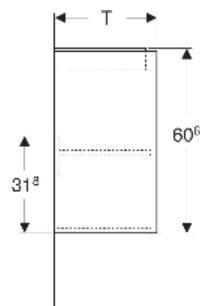

Geberit Renova Compact Unterschrank für Waschtisch, mit einer Tür

EIGENSCHAFTEN

- Holz aus nachhaltiger Forstwirtschaft mit zertifizierter Herkunft
- Wandhängend
- Mit einer Tür
- Anschlagseite links oder rechts
- Griffmulde zum Öffnen
- Tür mit Dämpfungsmechanismus
- Mit einem versetzbaren Einlegeboden

ZUBEHÖR

- Geberit Magnethalter
- Geberit Set Füße schmal

Art-Nr.	Farbe / Oberfläche	B cm	B1 cm	B2 cm	Breite Waschtisch cm	H cm	T cm	T1 cm	Tür	VE1 St.
504.084.JK.1 Neu	lava / lackiert seidenmatt	55	49.6	51.8	60	60.6	33.7	30.1	Anschlag links oder rechts	1