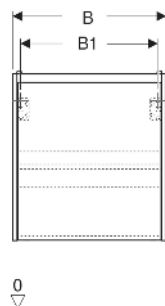

Geberit Renova Compact Unterschrank für Waschtisch, mit einer Tür

EIGENSCHAFTEN

- Holz aus nachhaltiger Forstwirtschaft mit zertifizierter Herkunft
- Wandhängend
- Mit einer Tür
- Anschlagseite links oder rechts
- Griffmulde zum Öffnen
- Tür mit Dämpfungsmechanismus
- Mit einem versetzbaren Einlegeboden

ZUBEHÖR

- Geberit Magnethalter
- Geberit Set Füße schmal

Art-Nr.	Farbe / Oberfläche	B cm	B1 cm	B2 cm	Breite Waschtisch cm	H cm	T cm	T1 cm	Tür	VE1 St.
504.084.JK.1 Neu	lava / lackiert seidenmatt	55	49.6	51.8	60	60.6	33.7	30.1	Anschlag links oder rechts	1