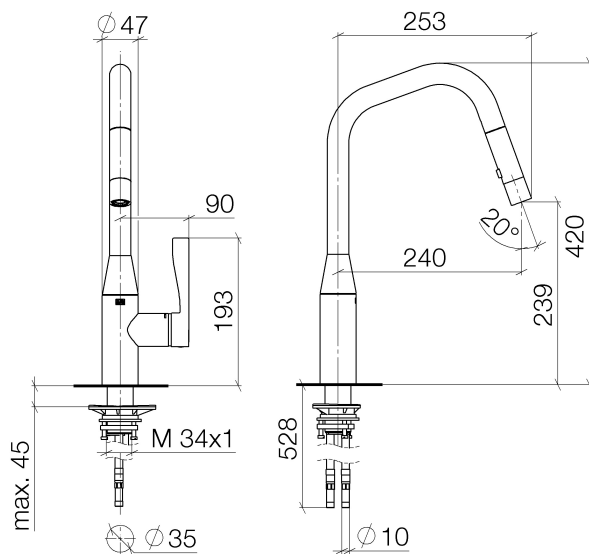

Küche - Sync

Einhebelmischer Pull-down mit Brausefunktion - chrom

Artikelnummer: 33 875 895-00

- Ausladung 240 mm
- schwenkbarer Auslauf 360°
- optionale Begrenzung, schwenkbar 110°
- Laminar- und Brausestrahl
- Armaturenhöhe 420 mm
- Höhe bis Laminarstrahlregler 240 mm
- Bohrungsdurchmesser 35 mm
- Metallbrauseschlauch 1800 mm
- Sprayface mit Antikalk-System
- Durchfluss max. 10,4 l/min bei 3 bar Fließdruck
- bleifrei
- Armaturengruppe nach DIN 4109: 1
- Eigensicher gegen Rückfließen.
- Druckknopf rastet beim Drücken in den Brausestrahl ein. Um wieder auf den Laminarstrahl umzuschalten, muss das Wasser abgestellt werden.

chrom

Maßzeichnung

Alle Angaben in mm / inch = mm x 0,0394

Küche - Sync
Einhebelmischer Pull-down mit Brausefunktion - chrom
Artikelnummer: 33 875 895-00

Durchflussdiagramm

Küche - Sync

Einhebelmischer Pull-down mit Brausefunktion - chrom

Artikelnummer: 33 875 895-00

Weitere Oberflächenvarianten

platin matt

33 875 895-06

platin

33 875 895-08

messing gebürstet

33 875 895-28