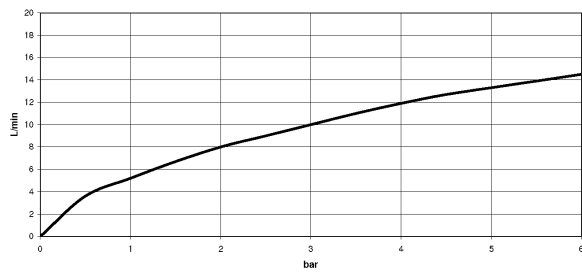

Küche - Sync

Einhebelmischer Pull-down mit Brausefunktion - chrom

Artikelnummer: 33 875 895-00

- Ausladung 240 mm
- schwenkbarer Auslauf 360°
- optionale Begrenzung, schwenkbar 110°
- Laminar- und Brausestrahl
- Armaturenhöhe 420 mm
- Höhe bis Laminarstrahlregler 240 mm
- Bohrungsdurchmesser 35 mm
- Metallbrauseschlauch 1800 mm
- Sprayface mit Antikalk-System
- Durchfluss max. 10,4 l/min bei 3 bar Fließdruck
- bleifrei
- Armaturengruppe nach DIN 4109: 1
- Eigensicher gegen Rückfließen.
- Druckknopf rastet beim Drücken in den Brausestrahl ein. Um wieder auf den Laminarstrahl umzuschalten, muss das Wasser abgestellt werden.

chrom

Maßzeichnung

Alle Angaben in mm / inch = mm x 0,0394

Küche - Sync
Einhebelmischer Pull-down mit Brausefunktion - chrom
Artikelnummer: 33 875 895-00

Durchflussdiagramm

Küche - Sync

Einhebelmischer Pull-down mit Brausefunktion - chrom