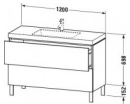

Duravit L-Cube c-bonded Set bodenstehend Leinen Matt 1200x480x698 mm - LC6939N7575 von Duravit für #price# bei neuesbad.de kaufen. ☐ Kauf auf Rechnung ☐ Individuelle Beratung ☐ Mehrfach ausgezeichnete Shop ☐ jetzt kaufen

Duravit L-Cube c-bonded Set bodenstehend, Leinen Matt, Rechteckig, Anzahl Auszüge: 2, Tip-on Technik – LC6939N7575

Details:

- 100 % Qualität: In sorgfältiger Handarbeit und mit modernster Technik komplett in Deutschland gefertigt, für höchste Qualitätsansprüche
- 2 Auszüge als Vollauszug mit hoher Tragfähigkeit, bieten viel praktischen Stauraum
- Ablaufventil ohne Staufunktion, lässt das Wasser immer ablaufen
- Hochwertiges Einrichtungssystem aus Massivholz für Ordnung in den Schubladen kann optional integriert werden (Hinweis: Werksseitig verbaut, daher nicht nachrüstbar)
- Inklusive nicht verschließbarem Ablaufventil mit keramischer Abdeckung in Beckenfarbe: Becken und Ventil verschmelzen optisch zu einer perfekten Einheit
- Komfortabler Selbstzug mit Dämpfung sorgt für ein sanftes Schließen der Schubladen
- Komplett vormontiert und eingestellt
- Mit Hahnlochbank
- Möbel werden durch sanften Fingerdruck geöffnet und geschlossen (Tip-on-Technik)
- Ohne Griff für eine glatte Front
- Ohne Überlauf
- Unempfindlich gegen Feuchtigkeit: Keine offenen Kanten zum Schutz vor Wasser und hoher Luftfeuchtigkeit
- Wandmontage

weitere Details:

- Duravit L-Cube c-bonded Set bodenstehend
- Leinen Matt
- Dekor
- Anzahl Auszüge: 2
- Grifflos
- Tip-on Technik
- Einrichtungssystem Optional
- Füße: Optional
- Inkl. Möbelwaschtisch
- Überlauf: Nein
- Hahnlochbank: Ja
- Inkl. Raumsiphon
- Inkl. Schaftventil