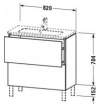

Duravit L-Cube Waschtischunterbau bodenstehend Graphit Supermatt 820x391x704 mm - LC667408080 von Duravit für #price# bei neuesbad.de kaufen.  Kauf auf Rechnung  Individuelle Beratung  Mehrfach ausgezeichnete Shop  jetzt kaufen

**Artikeleigenschaften**

Typ:	Waschtischunterschrank
Breite:	820
Tiefe:	391
Höhe:	704