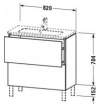

Duravit L-Cube Waschtischunterbau bodenstehend Nussbaum dunkel Matt 820x391x704 mm - LC667402121 von Duravit für #price# bei neuesbad.de kaufen. Kauf auf Rechnung Individuelle Beratung Mehrfach ausgezeichnete Shop jetzt kaufen

Duravit L-Cube Waschtischunterbau bodenstehend, Nussbaum dunkel Matt, Rechteckig, Anzahl Auszüge: 2, Tip-on Technik – LC667402121

Details:

- 100 % Qualität: In sorgfältiger Handarbeit und mit modernster Technik komplett in Deutschland gefertigt, für höchste Qualitätsansprüche
- 2 Auszüge als Vollauszug mit hoher Tragfähigkeit, bieten viel praktischen Stauraum
- Compact-Ausführung: Verkürzte Ausladung als ideale Lösung für beengte Platzverhältnisse
- Hochwertiges Einrichtungssystem aus Massivholz für Ordnung in den Schubladen kann optional integriert werden (Hinweis: Werksseitig verbaut, daher nicht nachrüstbar)
- Komfortabler Selbsteinzug mit Dämpfung sorgt für ein sanftes Schließen der Schubladen
- Komplett vormontiert und eingestellt
- Möbel werden durch sanften Fingerdruck geöffnet und geschlossen (Tip-on-Technik)
- Ohne Griff für eine glatte Front
- Unempfindlich gegen Feuchtigkeit: Keine offenen Kanten zum Schutz vor Wasser und hoher Luftfeuchtigkeit