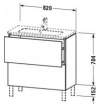

Duravit L-Cube Waschtischunterbau bodenstehend Betongrau Matt 820x391x704 mm - LC667400707 von Duravit für #price# bei neuesbad.de kaufen.  Kauf auf Rechnung  Individuelle Beratung  Mehrfach ausgezeichnete Shop  jetzt kaufen