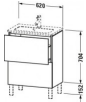

Duravit L-Cube Waschtischunterbau bodenstehend Nussbaum dunkel Matt 620x391x704 mm - LC667302121 von Duravit für #price# bei neuesbad.de kaufen. ☐ Kauf auf Rechnung ☐ Individuelle Beratung ☐ Mehrfach ausgezeichnete Shop ☐ jetzt kaufen

Duravit L-Cube Waschtischunterbau bodenstehend, Nussbaum dunkel Matt, Rechteckig, Anzahl Auszüge: 2, Tip-on Technik – LC667302121

Details:

- 100 % Qualität: In sorgfältiger Handarbeit und mit modernster Technik komplett in Deutschland gefertigt, für höchste Qualitätsansprüche
- 2 Auszüge als Vollauszug mit hoher Tragfähigkeit, bieten viel praktischen Stauraum
- Compact-Ausführung: Verkürzte Ausladung als ideale Lösung für beengte Platzverhältnisse
- Hochwertiges Einrichtungssystem aus Massivholz für Ordnung in den Schubladen kann optional integriert werden (Hinweis: Werksseitig verbaut, daher nicht nachrüstbar)
- Komfortabler Selbsteinzug mit Dämpfung sorgt für ein sanftes Schließen der Schubladen
- Komplett vormontiert und eingestellt
- Möbel werden durch sanften Fingerdruck geöffnet und geschlossen (Tip-on-Technik)
- Ohne Griff für eine glatte Front
- Unempfindlich gegen Feuchtigkeit: Keine offenen Kanten zum Schutz vor Wasser und hoher Luftfeuchtigkeit

weitere Details:

- Duravit L-Cube Waschtischunterbau bodenstehend
- Compact
- Anzahl Auszüge: 2
- Nussbaum dunkel Matt
- Dekor
- Grifflos
- Siphonausschnitt: Ja
- Schürze: Ja
- Selbsteinzug mit Dämpfung
- Tip-on Technik
- Einrichtungssystem Optional
- Füße Optional
- Notwendige Artikel: Waschtisch ME by Starck # 234263