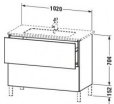

Duravit L-Cube Waschtischunterbau bodenstehend Betongrau Matt 1020x481x704 mm - LC662700707

765,95 € *

* Preise inkl. gesetzlicher MwSt. zzgl. Versandkosten

Marke: Duravit
Bestell-Nr.: DULC662700707

Duravit L-Cube Waschtischunterbau bodenstehend Betongrau Matt 1020x481x704 mm - LC662700707 von Duravit für #price# bei neuesbad.de kaufen. Kauf auf Rechnung Individuelle Beratung Mehrfach ausgezeichnete Shop jetzt kaufen

Duravit L-Cube Waschtischunterbau bodenstehend, Betongrau Matt, Rechteckig, Anzahl Auszüge: 2, Tip-on Technik – LC662700707

Details:

- 100 % Qualität: In sorgfältiger Handarbeit und mit modernster Technik komplett in Deutschland gefertigt, für höchste Qualitätsansprüche
- 2 Auszüge als Vollauszug mit hoher Tragfähigkeit, bieten viel praktischen Stauraum
- Hochwertiges Einrichtungssystem aus Massivholz für Ordnung in den Schubladen kann optional integriert werden (Hinweis: Werksseitig verbaut, daher nicht nachrüstbar)
- Komfortabler Selbsteinzug mit Dämpfung sorgt für ein sanftes Schließen der Schubladen
- Komplett vormontiert und eingestellt
- Möbel werden durch sanften Fingerdruck geöffnet und geschlossen (Tip-on-Technik)
- Ohne Griff für eine glatte Front
- Unempfindlich gegen Feuchtigkeit: Keine offenen Kanten zum Schutz vor Wasser und hoher Luftfeuchtigkeit

Artikeleigenschaften

Typ:	Waschtischunterschrank
Breite:	1020
Tiefe:	481
Farbe:	betongrau matt
Höhe:	704