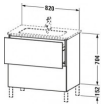

Duravit L-Cube Waschtischunterbau bodenstehend Leinen Matt 820x481x704 mm - LC662607575 von Duravit für #price# bei neuesbad.de kaufen.
☐ Kauf auf Rechnung ☐ Individuelle Beratung ☐ Mehrfach ausgezeichnete Shop ☐ jetzt kaufen

Duravit L-Cube Waschtischunterbau bodenstehend, Leinen Matt, Rechteckig, Anzahl Auszüge: 2, Tip-on Technik – LC662607575

Details:

- 100 % Qualität: In sorgfältiger Handarbeit und mit modernster Technik komplett in Deutschland gefertigt, für höchste Qualitätsansprüche
- 2 Auszüge als Vollauszug mit hoher Tragfähigkeit, bieten viel praktischen Stauraum
- Hochwertiges Einrichtungssystem aus Massivholz für Ordnung in den Schubladen kann optional integriert werden (Hinweis: Werksseitig verbaut, daher nicht nachrüstbar)
- Komfortabler Selbsteinzug mit Dämpfung sorgt für ein sanftes Schließen der Schubladen
- Komplett vormontiert und eingestellt
- Möbel werden durch sanften Fingerdruck geöffnet und geschlossen (Tip-on-Technik)
- Ohne Griff für eine glatte Front
- Unempfindlich gegen Feuchtigkeit: Keine offenen Kanten zum Schutz vor Wasser und hoher Luftfeuchtigkeit

weitere Details:

- Duravit L-Cube Waschtischunterbau bodenstehend
- Anzahl Auszüge: 2
- Leinen Matt
- Dekor
- Grifflos
- Siphonausschnitt: Ja
- Schürze: Ja
- Selbsteinzug mit Dämpfung
- Tip-on Technik
- Einrichtungssystem Optional
- FüÙe Optional
- Notwendige Artikel: Waschtisch ME by Starck # 233683

Artikeleigenschaften

Typ:

Waschtischunterschrank