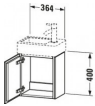

Duravit L-Cube Waschtischunterbau wandhängend Flanell Grau Seidenmatt 364x241x400 mm - LC6293R9090 von Duravit für #price# bei neuesbad.de kaufen. ☐ Kauf auf Rechnung ☐ Individuelle Beratung ☐ Mehrfach ausgezeichnete Shop ☐ jetzt kaufen

Duravit L-Cube Waschtischunterbau wandhängend, Flanell Grau Seidenmatt, Rechteckig, Anzahl Türen: 1 – LC6293R9090

Details:

- 100 % Qualität: In sorgfältiger Handarbeit und mit modernster Technik komplett in Deutschland gefertigt, für höchste Qualitätsansprüche
- Automatiktürscharnier mit Dämpfung sorgt für ein sanftes Schließen
- Eine rechtsdrehende Tür
- Komplett vormontiert und eingestellt
- Ohne Griff für eine glatte Front
- Türanschlag rechts
- Unempfindlich gegen Feuchtigkeit: Keine offenen Kanten zum Schutz vor Wasser und hoher Luftfeuchtigkeit

weitere Details:

- Duravit L-Cube Waschtischunterbau wandhängend
- Anzahl Türen: 1
- Flanell Grau Seidenmatt
- Lack
- Grifflos
- Automatiktürscharnier mit Dämpfung
- Notwendige Artikel: Handwaschbecken Vero Air # 072438

Artikeleigenschaften

Typ:	Waschtischunterschrank
Höhe:	400
Breite:	364
Tiefe:	241