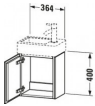

Duravit L-Cube Waschtischunterbau wandhängend Graphit Supermatt 364x241x400 mm - LC6293R8080 von Duravit für #price# bei neuesbad.de kaufen. ☐ Kauf auf Rechnung ☐ Individuelle Beratung ☐ Mehrfach ausgezeichnete Shop ☐ jetzt kaufen

Duravit L-Cube Waschtischunterbau wandhängend, Graphit Supermatt, Rechteckig, Anzahl Türen: 1 – LC6293R8080

Details:

- 100 % Qualität: In sorgfältiger Handarbeit und mit modernster Technik komplett in Deutschland gefertigt, für höchste Qualitätsansprüche
- Antifingerprint-Beschichtung verhindert das Zurückbleiben lästiger Fingerabdrücke auf den Badezimmermöbeln
- Automatiktürscharnier mit Dämpfung sorgt für ein sanftes Schließen
- Eine rechtsdrehende Tür
- Komplett vormontiert und eingestellt
- Ohne Griff für eine glatte Front
- Türanschlag rechts
- Unempfindlich gegen Feuchtigkeit: Keine offenen Kanten zum Schutz vor Wasser und hoher Luftfeuchtigkeit

weitere Details:

- Duravit L-Cube Waschtischunterbau wandhängend
- Anzahl Türen: 1
- Graphit Supermatt
- Dekor
- Grifflos
- Automatiktürscharnier mit Dämpfung
- Notwendige Artikel: Handwaschbecken Vero Air # 072438

Artikeleigenschaften

Typ:	Waschtischunterschrank
Höhe:	400
Breite:	364
Tiefe:	241